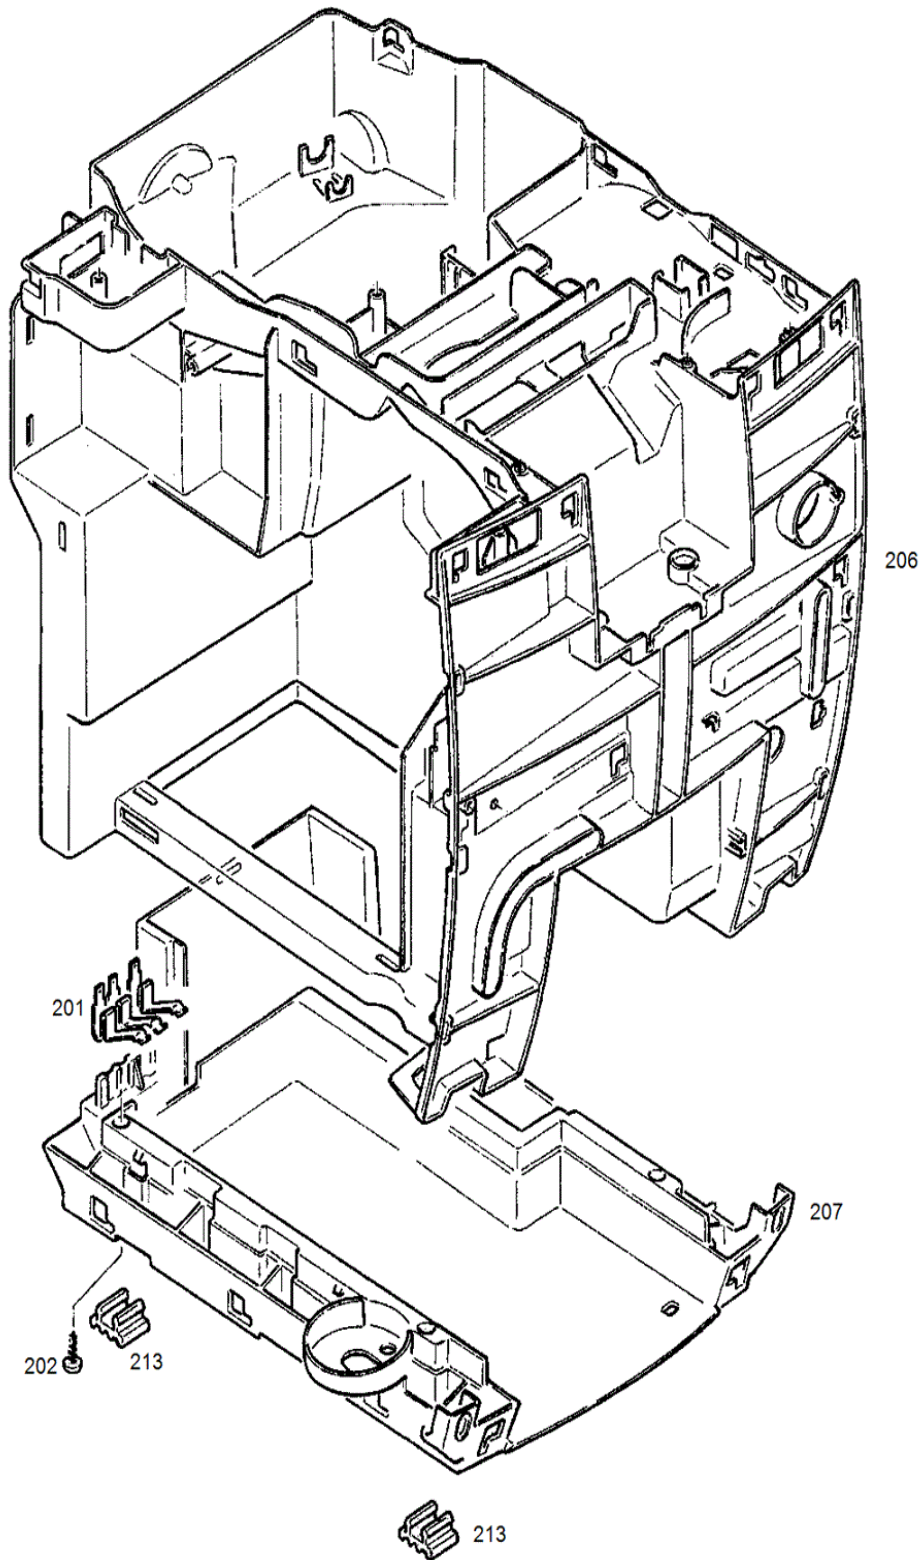

S13341 IMPRESSA J7 pianoblack 658 HILGK/LOO
Ausgabe: 08.01.2021

Der Ersatzteilkatalog gilt für folgende Artikel:
13341 IMPRESSA J7 pianoblack EU

Legende:

(1) Gehäuseteile und Wassertank

S13341_01

(2) Gehäuseteile

S13341_02

(3) Fronttüre

S13341_03

(4) Cappu

S13341_04

(5) Gehäusedeckel

S13341_05

(6) Schale