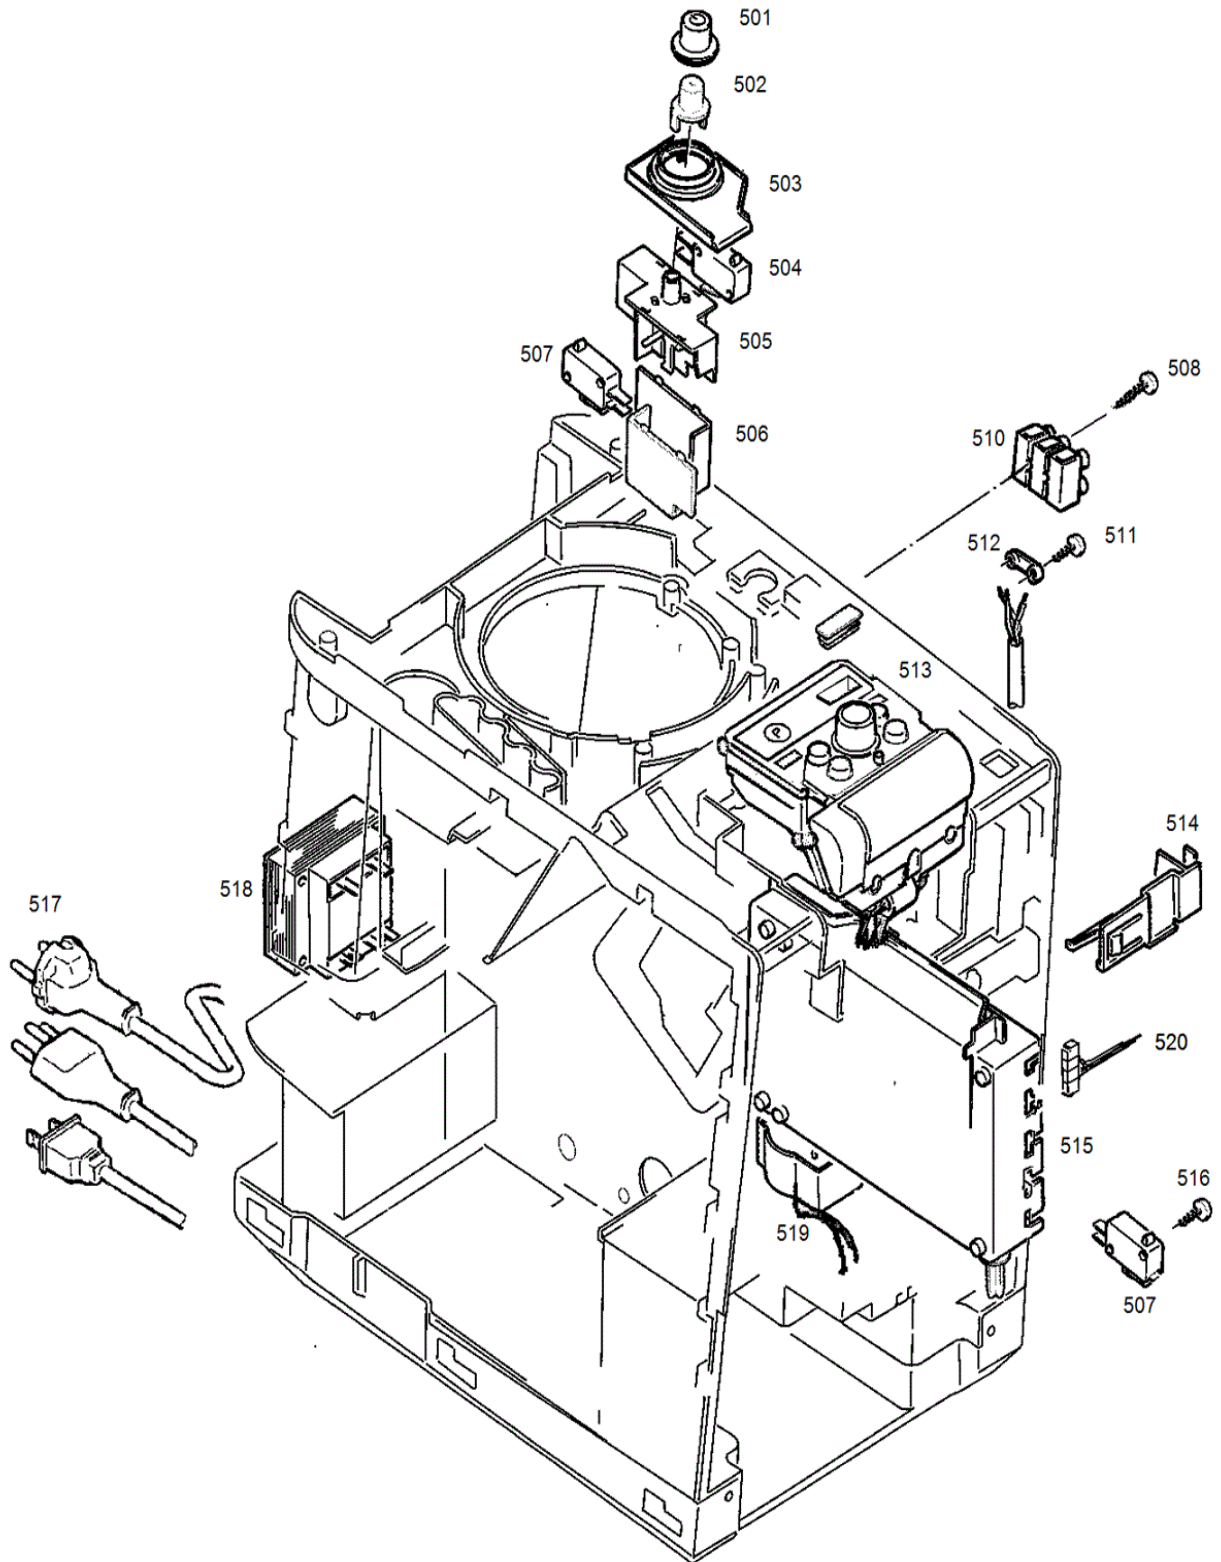

Legende:

(1) Gehäuseteile und Wassertank

S13523_01

Art.-Nr.	Pos	Bezeichnung	Variante
	0101	Wassertankdeckel kpl platin	
	0102	Griff Wassertank (D)	
	0103	Wassertank kpl. BLUE	
	0104	Button Jura kpl	
	0105	Schrau. KST/PT 3x12 vz-sw RoHS	
	0106	Verriegelung hinten hellgrau	
	0106	Verriegelung hinten schwarz	
	0107	Schraube KST/PT 3.5x12 vz-blau	
	0108	Achse hellgrau	
	0109	Deckel Programmieraste	
	0110	Abdeckung Lüftung	
	0111	Schraube KST/PT 3.0x10 vz-schw	
	0112	Deckel Rotary	
	0113	Abdeckung oben platin	
	0114	Seitenwand rechts weiss V2 (D)	
	0114	Seitenwand rechts schwarz V2	
	0114	Seitenwand rechts rot V2	
	0115	Seitenwand links weiss V2 (D)	
	0115	Seitenwand links schwarz V2	
	0115	Seitenwand links rot V2	
	0116	Verriegelung Front rechts grau	
	0116	Verriegelung Front re. schwarz	
	0117	Verriegelung Front links grau	
	0117	Verriegelung Front li. schwarz	
	0118	Verriegelung vorne hellgrau	
	0118	Verriegelung vorne schwarz	
	0119	Spannbügel kpl. BLUE	

(2) Gehäuseteile

S13523_02

(3) Fronttüre

S13523_03

(4) Schale

S13523_04

(5) Leistungsprint und Logik

S13523_05

Art.-Nr.	Pos	Bezeichnung	Variante
	0901	Brüheinheit kpl.	
	0902	Drainageventil kpl.	
	0903	Schraube KST/PT 3.5x12 vz-blau	
	0904	O-Ring 5.0x3.0 EPDM	
	0905	Tresterschaufel V3	
	0906	Schraube M4x14 vz-blau Li-K	
	0907	Führung Kunststoffw. 114mm V2	
	0908	Zentrierplatte Brüheinheit	
	0909	Encoder V2 RoHS	
	0910	Klammer zu Encoder	
	0911	Schraube M5x12 vz-blau Li-K.	
	0912	Getriebemotor kpl.	
	0913	Linsenkopfschraube M4x8	
	0914	U-Scheibe M4 4.3x12.0x1.0	
	0915	Elastikpuffer Zentrierpl	
	0916	O-Ring BE 35.4x3.53 (67314)	
	0916	O-Ring 100 Stk (einzeln 67313)	
	0917	Brühsieb V3	
	0918	Steckverbinder 2-fach ENA	
	0919	Schraube KST/PT Torx 8	