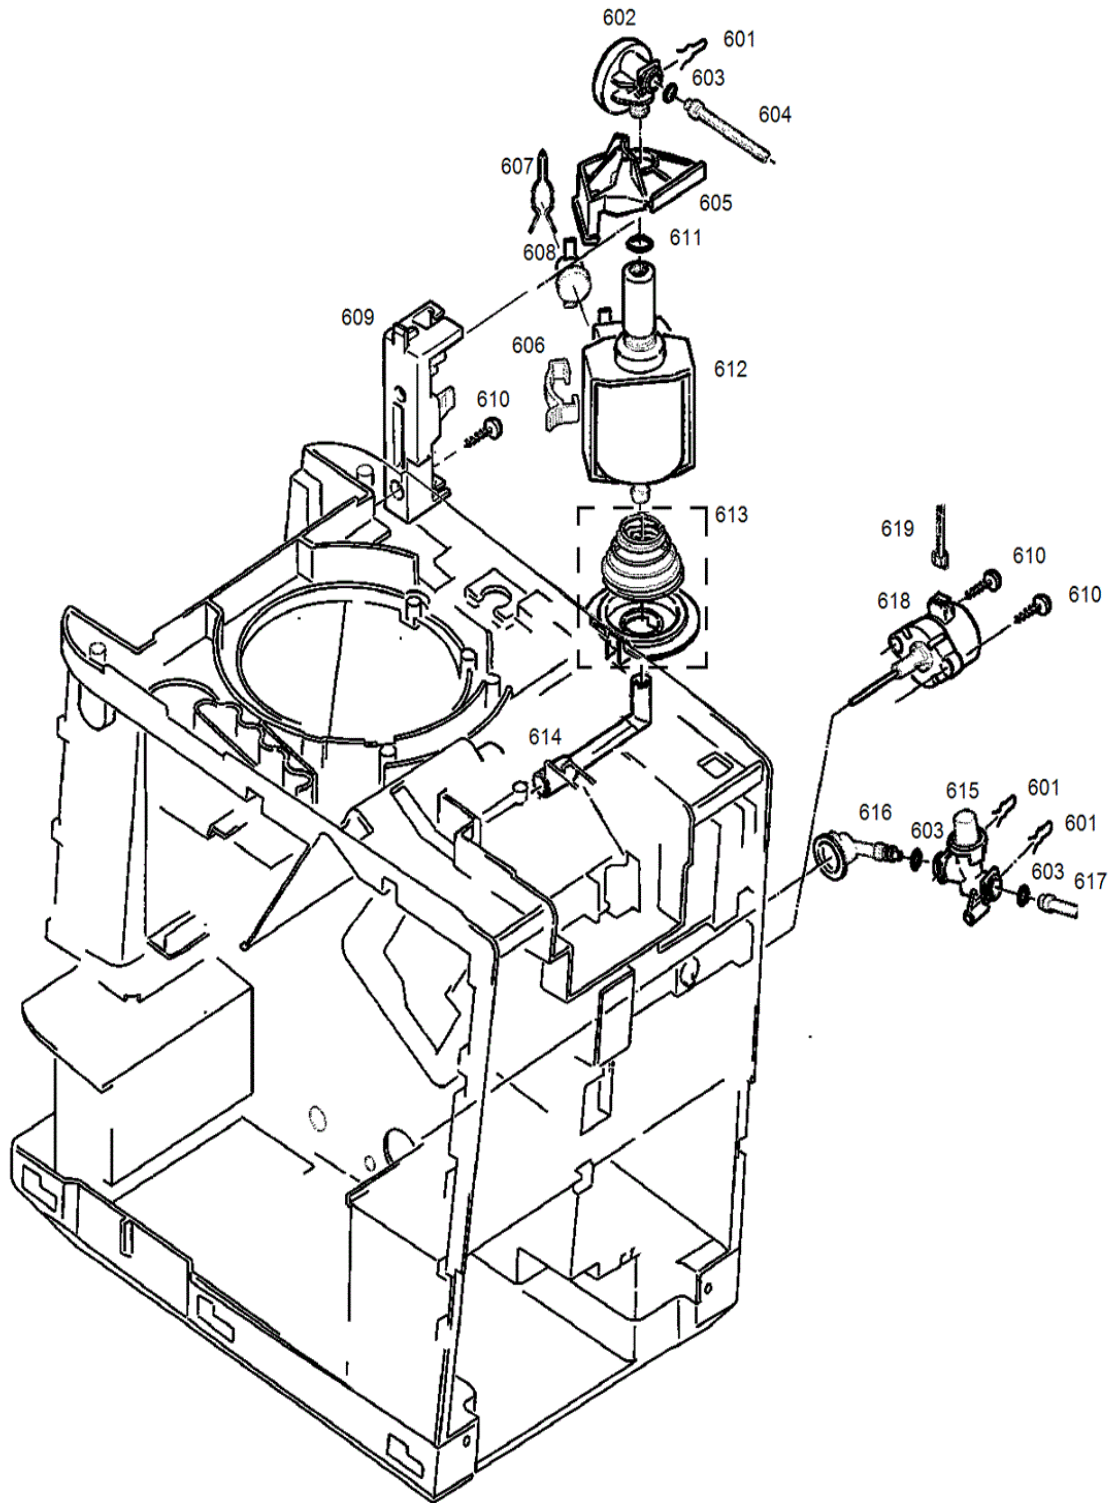

(6) Fluidsystem

S13523_06