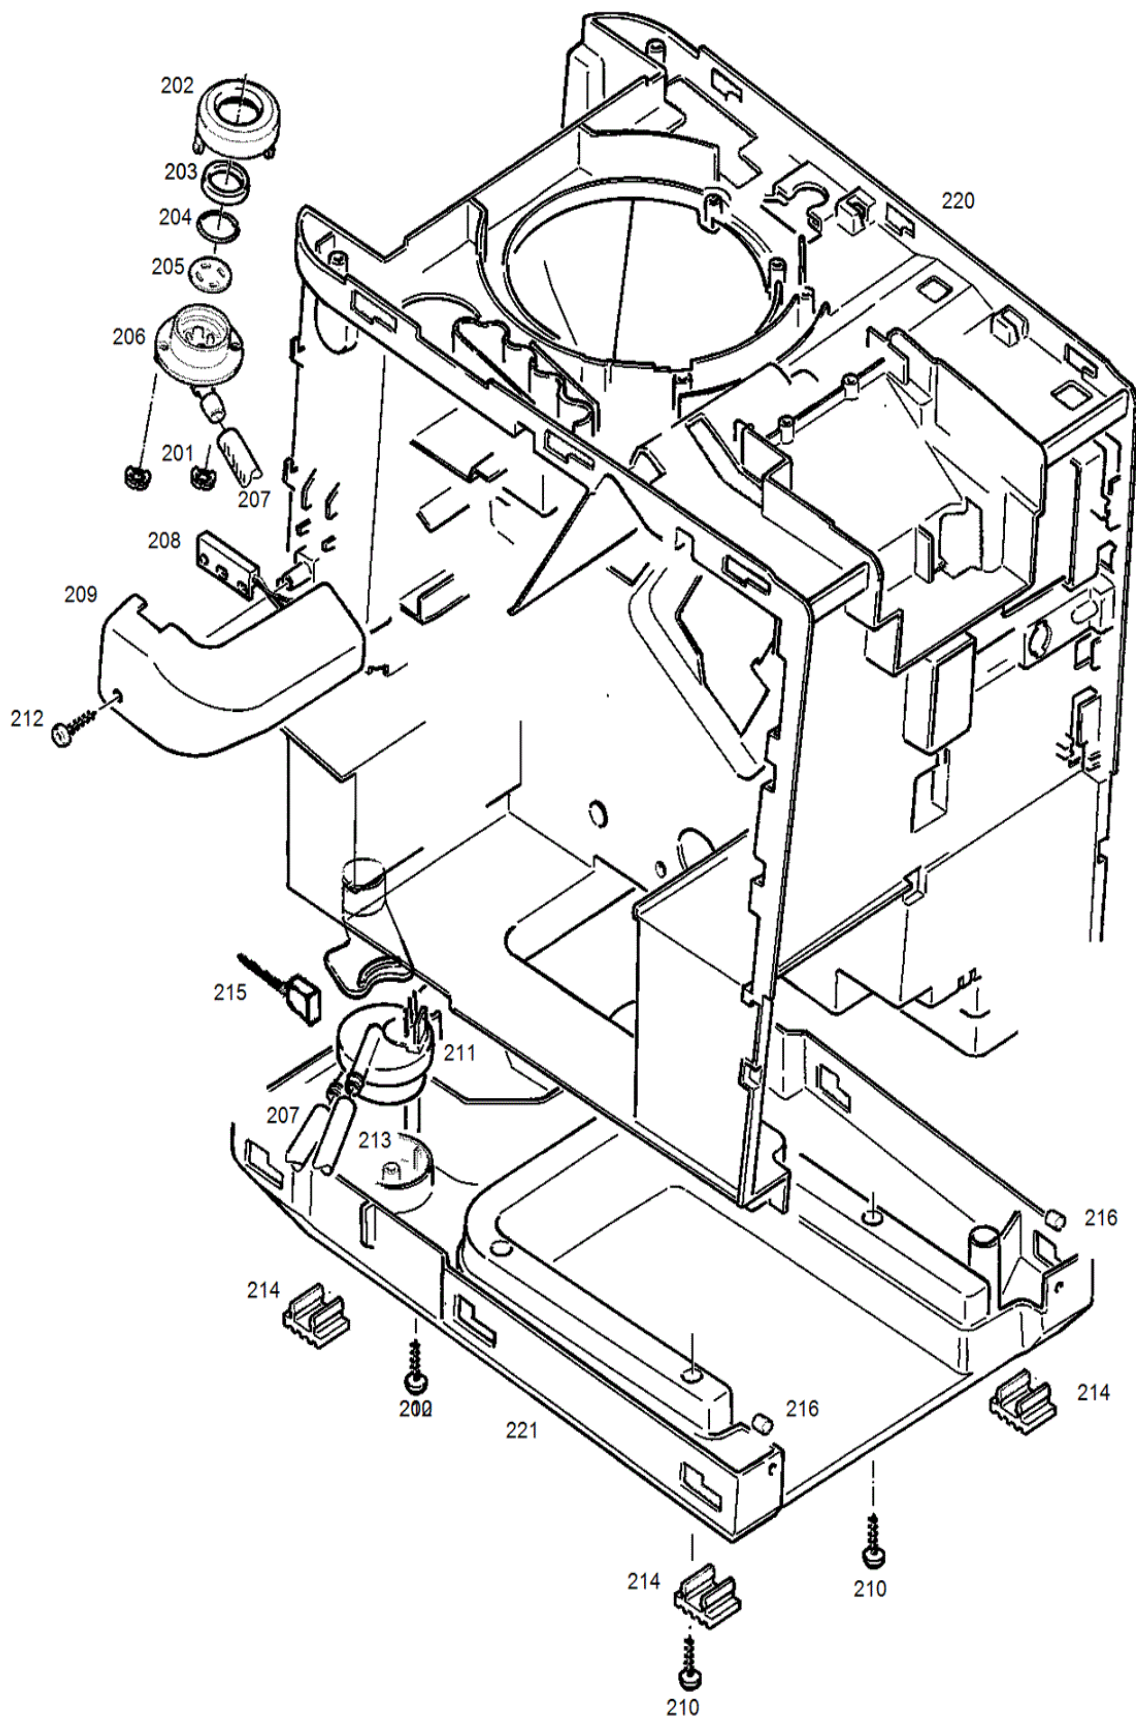

Legende:

(1) Gehäuseteile und Wassertank

S13523_01

Art.-Nr.	Pos	Bezeichnung	Variante
	0101	Wassertankdeckel kpl platin	
	0102	Griff Wassertank (D)	
	0103	Wassertank kpl. BLUE	
	0104	Button Jura kpl	
	0105	Schrau. KST/PT 3x12 vz-sw RoHS	
	0106	Verriegelung hinten hellgrau	
	0106	Verriegelung hinten schwarz	
	0107	Schraube KST/PT 3.5x12 vz-blau	
	0108	Achse hellgrau	
	0109	Deckel Programmieraste	
	0110	Abdeckung Lüftung	
	0111	Schraube KST/PT 3.0x10 vz-schw	
	0112	Deckel Rotary	
	0113	Abdeckung oben platin	
	0114	Seitenwand rechts weiss V2 (D)	
	0114	Seitenwand rechts schwarz V2	
	0114	Seitenwand rechts rot V2	
	0115	Seitenwand links weiss V2 (D)	
	0115	Seitenwand links schwarz V2	
	0115	Seitenwand links rot V2	
	0116	Verriegelung Front rechts grau	
	0116	Verriegelung Front re. schwarz	
	0117	Verriegelung Front links grau	
	0117	Verriegelung Front li. schwarz	
	0118	Verriegelung vorne hellgrau	
	0118	Verriegelung vorne schwarz	
	0119	Spannbügel kpl. BLUE	

(2) Gehäuseteile

S13523_02

(3) Fronttüre

S13523_03

(4) Schale

S13523_04

(5) Leistungsprint und Logik

S13523_05

Art.-Nr.	Pos	Bezeichnung	Variante
	0901	Brüheinheit kpl.	
	0902	Drainageventil kpl.	
	0903	Schraube KST/PT 3.5x12 vz-blau	
	0904	O-Ring 5.0x3.0 EPDM	
	0905	Tresterschaufel V3	
	0906	Schraube M4x14 vz-blau Li-K	
	0907	Führung Kunststoffw. 114mm V2	
	0908	Zentrierplatte Brüheinheit	
	0909	Encoder V2 RoHS	
	0910	Klammer zu Encoder	
	0911	Schraube M5x12 vz-blau Li-K.	
	0912	Getriebemotor kpl.	
	0913	Linsenkopfschraube M4x8	
	0914	U-Scheibe M4 4.3x12.0x1.0	
	0915	Elastikpuffer Zentrierpl	
	0916	O-Ring BE 35.4x3.53 (67314)	
	0916	O-Ring 100 Stk (einzeln 67313)	
	0917	Brühsieb V3	
	0918	Steckverbinder 2-fach ENA	
	0919	Schraube KST/PT Torx 8	