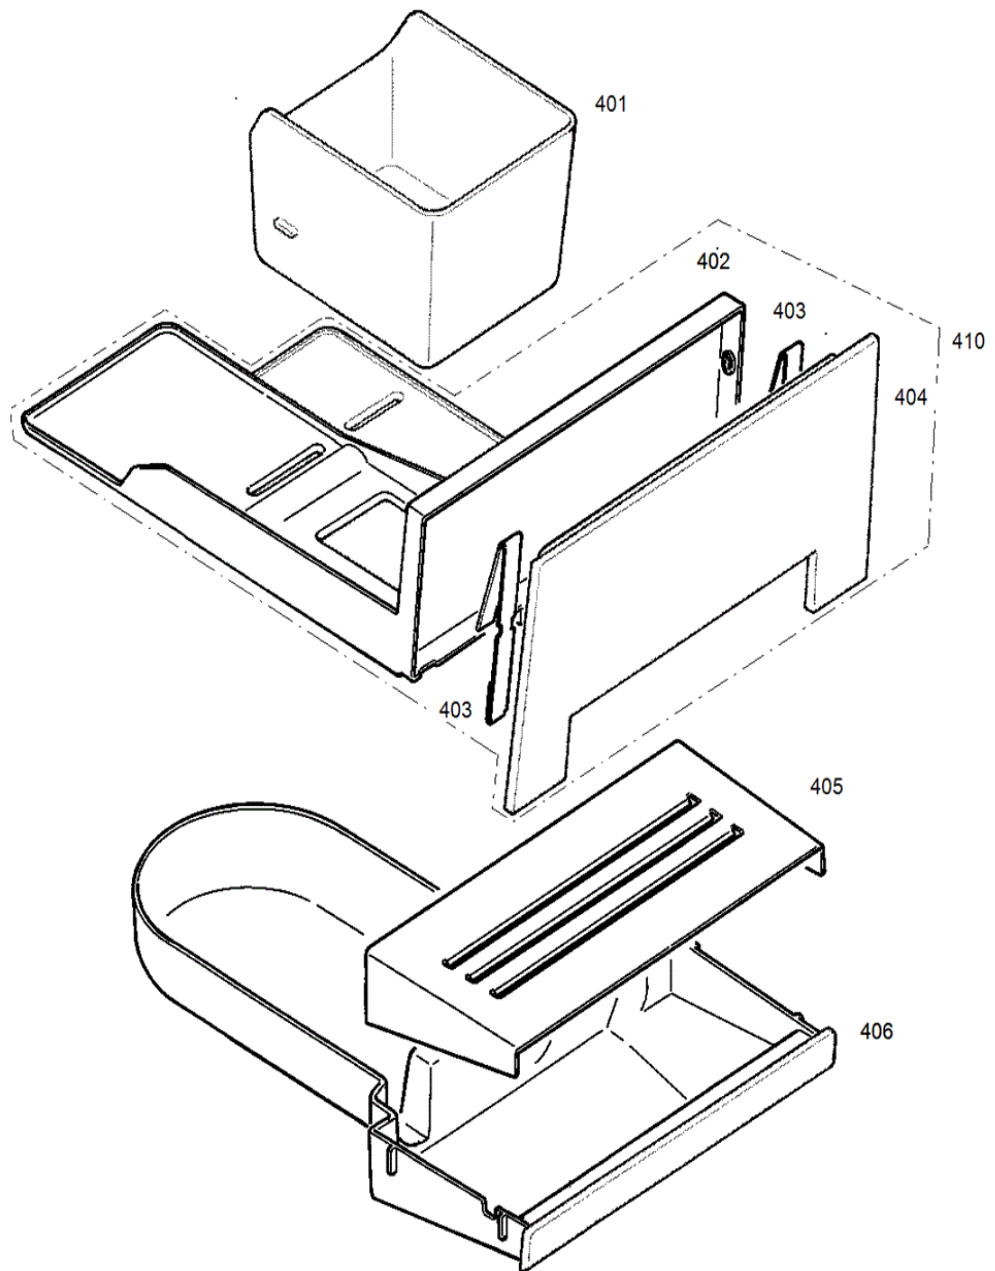

Legende:

(1) Gehäuseteile und Wassertank

S13523_01

Art.-Nr.	Pos	Bezeichnung	Variante
	0101	Wassertankdeckel kpl platin	
	0102	Griff Wassertank (D)	
	0103	Wassertank kpl. BLUE	
	0104	Button Jura kpl	
	0105	Schrau. KST/PT 3x12 vz-sw RoHS	
	0106	Verriegelung hinten hellgrau	
	0106	Verriegelung hinten schwarz	
	0107	Schraube KST/PT 3.5x12 vz-blau	
	0108	Achse hellgrau	
	0109	Deckel Programmieraste	
	0110	Abdeckung Lüftung	
	0111	Schraube KST/PT 3.0x10 vz-schw	
	0112	Deckel Rotary	
	0113	Abdeckung oben platin	
	0114	Seitenwand rechts weiss V2 (D)	
	0114	Seitenwand rechts schwarz V2	
	0114	Seitenwand rechts rot V2	
	0115	Seitenwand links weiss V2 (D)	
	0115	Seitenwand links schwarz V2	
	0115	Seitenwand links rot V2	
	0116	Verriegelung Front rechts grau	
	0116	Verriegelung Front re. schwarz	
	0117	Verriegelung Front links grau	
	0117	Verriegelung Front li. schwarz	
	0118	Verriegelung vorne hellgrau	
	0118	Verriegelung vorne schwarz	
	0119	Spannbügel kpl. BLUE	

(2) Gehäuseteile

S13523_02

(3) Fronttüre

S13523_03

(4) Schale

S13523_04

(5) Leistungsprint und Logik

S13523_05

Art.-Nr.	Pos	Bezeichnung	Variante
	0901	Brüheinheit kpl.	
	0902	Drainageventil kpl.	
	0903	Schraube KST/PT 3.5x12 vz-blau	
	0904	O-Ring 5.0x3.0 EPDM	
	0905	Tresterschaufel V3	
	0906	Schraube M4x14 vz-blau Li-K	
	0907	Führung Kunststoffw. 114mm V2	
	0908	Zentrierplatte Brüheinheit	
	0909	Encoder V2 RoHS	
	0910	Klammer zu Encoder	
	0911	Schraube M5x12 vz-blau Li-K.	
	0912	Getriebemotor kpl.	
	0913	Linsenkopfschraube M4x8	
	0914	U-Scheibe M4 4.3x12.0x1.0	
	0915	Elastikpuffer Zentrierpl	
	0916	O-Ring BE 35.4x3.53 (67314)	
	0916	O-Ring 100 Stk (einzeln 67313)	
	0917	Brühsieb V3	
	0918	Steckverbinder 2-fach ENA	
	0919	Schraube KST/PT Torx 8	