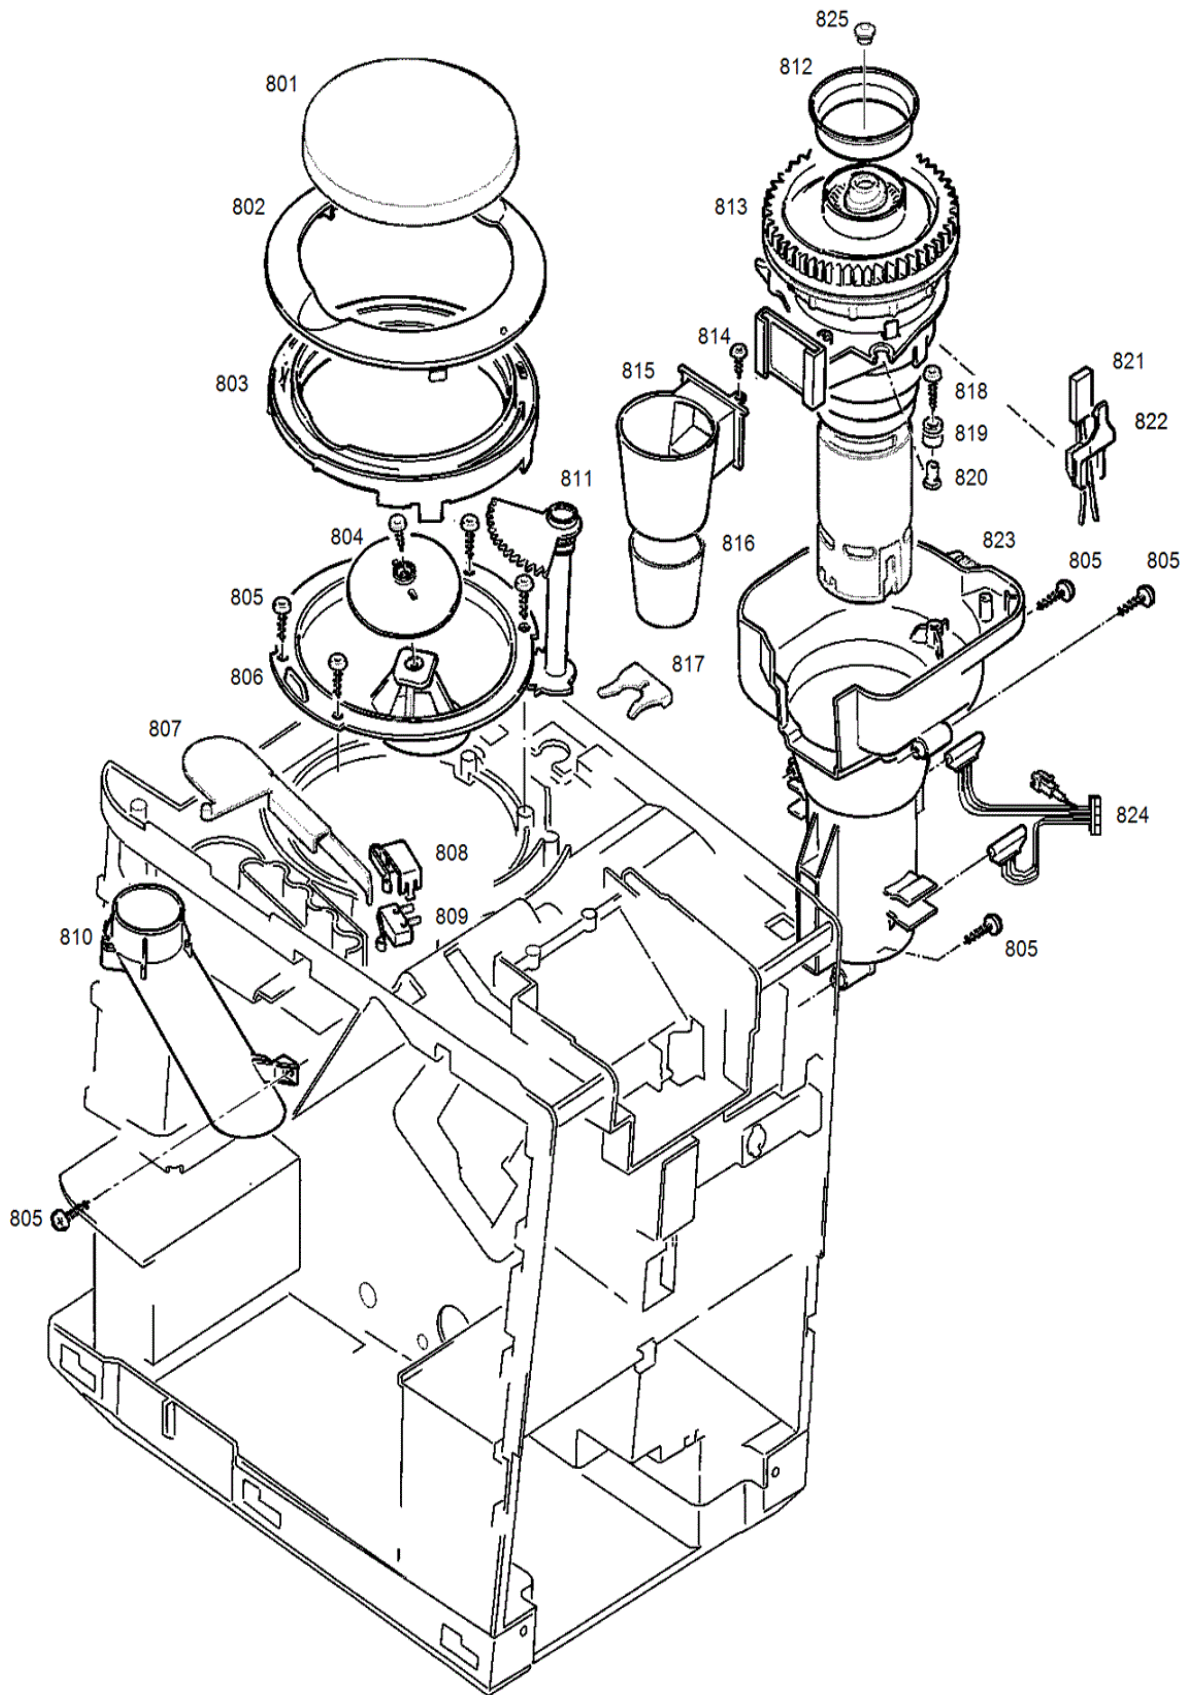

Legende:

(1) Gehäuseteile und Wassertank

S13523_01

Art.-Nr.	Pos	Bezeichnung	Variante
	0101	Wassertankdeckel kpl platin	
	0102	Griff Wassertank (D)	
	0103	Wassertank kpl. BLUE	
	0104	Button Jura kpl	
	0105	Schrau. KST/PT 3x12 vz-sw RoHS	
	0106	Verriegelung hinten hellgrau	
	0106	Verriegelung hinten schwarz	
	0107	Schraube KST/PT 3.5x12 vz-blau	
	0108	Achse hellgrau	
	0109	Deckel Programmieraste	
	0110	Abdeckung Lüftung	
	0111	Schraube KST/PT 3.0x10 vz-schw	
	0112	Deckel Rotary	
	0113	Abdeckung oben platin	
	0114	Seitenwand rechts weiss V2 (D)	
	0114	Seitenwand rechts schwarz V2	
	0114	Seitenwand rechts rot V2	
	0115	Seitenwand links weiss V2 (D)	
	0115	Seitenwand links schwarz V2	
	0115	Seitenwand links rot V2	
	0116	Verriegelung Front rechts grau	
	0116	Verriegelung Front re. schwarz	
	0117	Verriegelung Front links grau	
	0117	Verriegelung Front li. schwarz	
	0118	Verriegelung vorne hellgrau	
	0118	Verriegelung vorne schwarz	
	0119	Spannbügel kpl. BLUE	

(2) Gehäuseteile

S13523_02

(3) Fronttüre

S13523_03

(4) Schale

S13523_04

(5) Leistungsprint und Logik

S13523_05

(6) Fluidsystem

S13523_06

(7) Erhitzer

S13523_07

(8) Mahleinheit

S13523_08

(9) Brüheinheit

S13523_09

Art.-Nr.	Pos	Bezeichnung	Variante
	0901	Brüheinheit kpl.	
	0902	Drainageventil kpl.	
	0903	Schraube KST/PT 3.5x12 vz-blau	
	0904	O-Ring 5.0x3.0 EPDM	
	0905	Tresterschaufel V3	
	0906	Schraube M4x14 vz-blau Li-K	
	0907	Führung Kunststoffw. 114mm V2	
	0908	Zentrierplatte Brüheinheit	
	0909	Encoder V2 RoHS	
	0910	Klammer zu Encoder	
	0911	Schraube M5x12 vz-blau Li-K.	
	0912	Getriebemotor kpl.	
	0913	Linsenkopfschraube M4x8	
	0914	U-Scheibe M4 4.3x12.0x1.0	
	0915	Elastikpuffer Zentrierpl	
	0916	O-Ring BE 35.4x3.53 (67314)	
	0916	O-Ring 100 Stk (einzeln 67313)	
	0917	Brühsieb V3	
	0918	Steckverbinder 2-fach ENA	
	0919	Schraube KST/PT Torx 8	