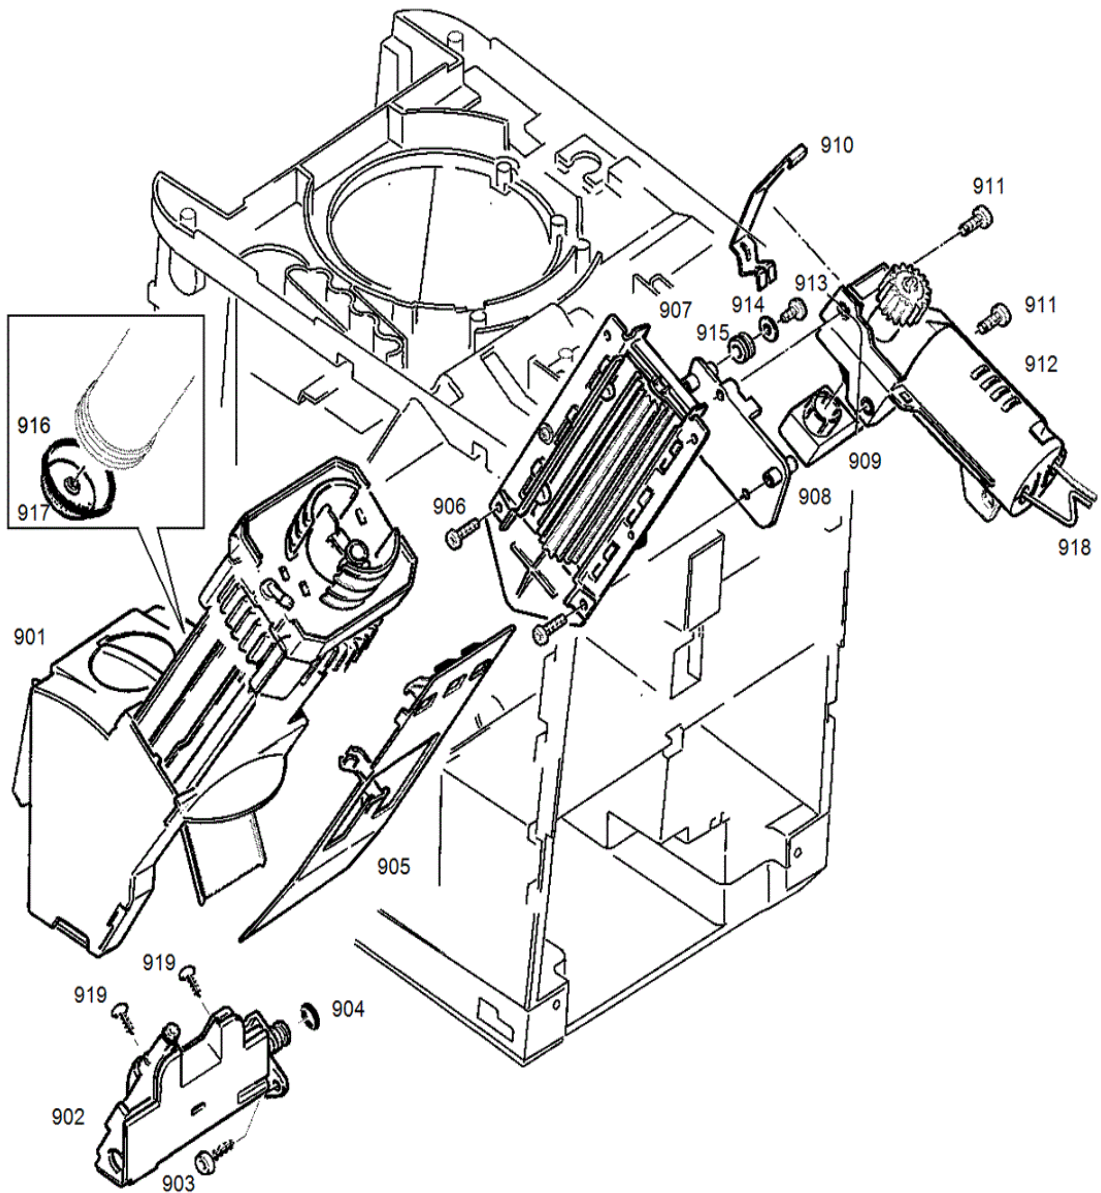

Legende:

(1) Gehäuseteile und Wassertank

S13523_01

Art.-Nr.	Pos	Bezeichnung	Variante
	0101	Wassertankdeckel kpl platin	
	0102	Griff Wassertank (D)	
	0103	Wassertank kpl. BLUE	
	0104	Button Jura kpl	
	0105	Schrau. KST/PT 3x12 vz-sw RoHS	
	0106	Verriegelung hinten hellgrau	
	0106	Verriegelung hinten schwarz	
	0107	Schraube KST/PT 3.5x12 vz-blau	
	0108	Achse hellgrau	
	0109	Deckel Programmieraste	
	0110	Abdeckung Lüftung	
	0111	Schraube KST/PT 3.0x10 vz-schw	
	0112	Deckel Rotary	
	0113	Abdeckung oben platin	
	0114	Seitenwand rechts weiss V2 (D)	
	0114	Seitenwand rechts schwarz V2	
	0114	Seitenwand rechts rot V2	
	0115	Seitenwand links weiss V2 (D)	
	0115	Seitenwand links schwarz V2	
	0115	Seitenwand links rot V2	
	0116	Verriegelung Front rechts grau	
	0116	Verriegelung Front re. schwarz	
	0117	Verriegelung Front links grau	
	0117	Verriegelung Front li. schwarz	
	0118	Verriegelung vorne hellgrau	
	0118	Verriegelung vorne schwarz	
	0119	Spannbügel kpl. BLUE	

(2) Gehäuseteile

S13523_02

(3) Fronttüre

S13523_03

(4) Schale

S13523_04

(5) Leistungsprint und Logik

S13523_05

(6) Fluidsystem

S13523_06

(7) Erhitzer

S13523_07

(8) Mahleinheit

S13523_08

(9) Brüheinheit

S13523_09

Art.-Nr.	Pos	Bezeichnung	Variante
	0901	Brüheinheit kpl.	
	0902	Drainageventil kpl.	
	0903	Schraube KST/PT 3.5x12 vz-blau	
	0904	O-Ring 5.0x3.0 EPDM	
	0905	Tresterschaufel V3	
	0906	Schraube M4x14 vz-blau Li-K	
	0907	Führung Kunststoffw. 114mm V2	
	0908	Zentrierplatte Brüheinheit	
	0909	Encoder V2 RoHS	
	0910	Klammer zu Encoder	
	0911	Schraube M5x12 vz-blau Li-K.	
	0912	Getriebemotor kpl.	
	0913	Linsenkopfschraube M4x8	
	0914	U-Scheibe M4 4.3x12.0x1.0	
	0915	Elastikpuffer Zentrierpl	
	0916	O-Ring BE 35.4x3.53 (67314)	
	0916	O-Ring 100 Stk (einzeln 67313)	
	0917	Brühsieb V3	
	0918	Steckverbinder 2-fach ENA	
	0919	Schraube KST/PT Torx 8	