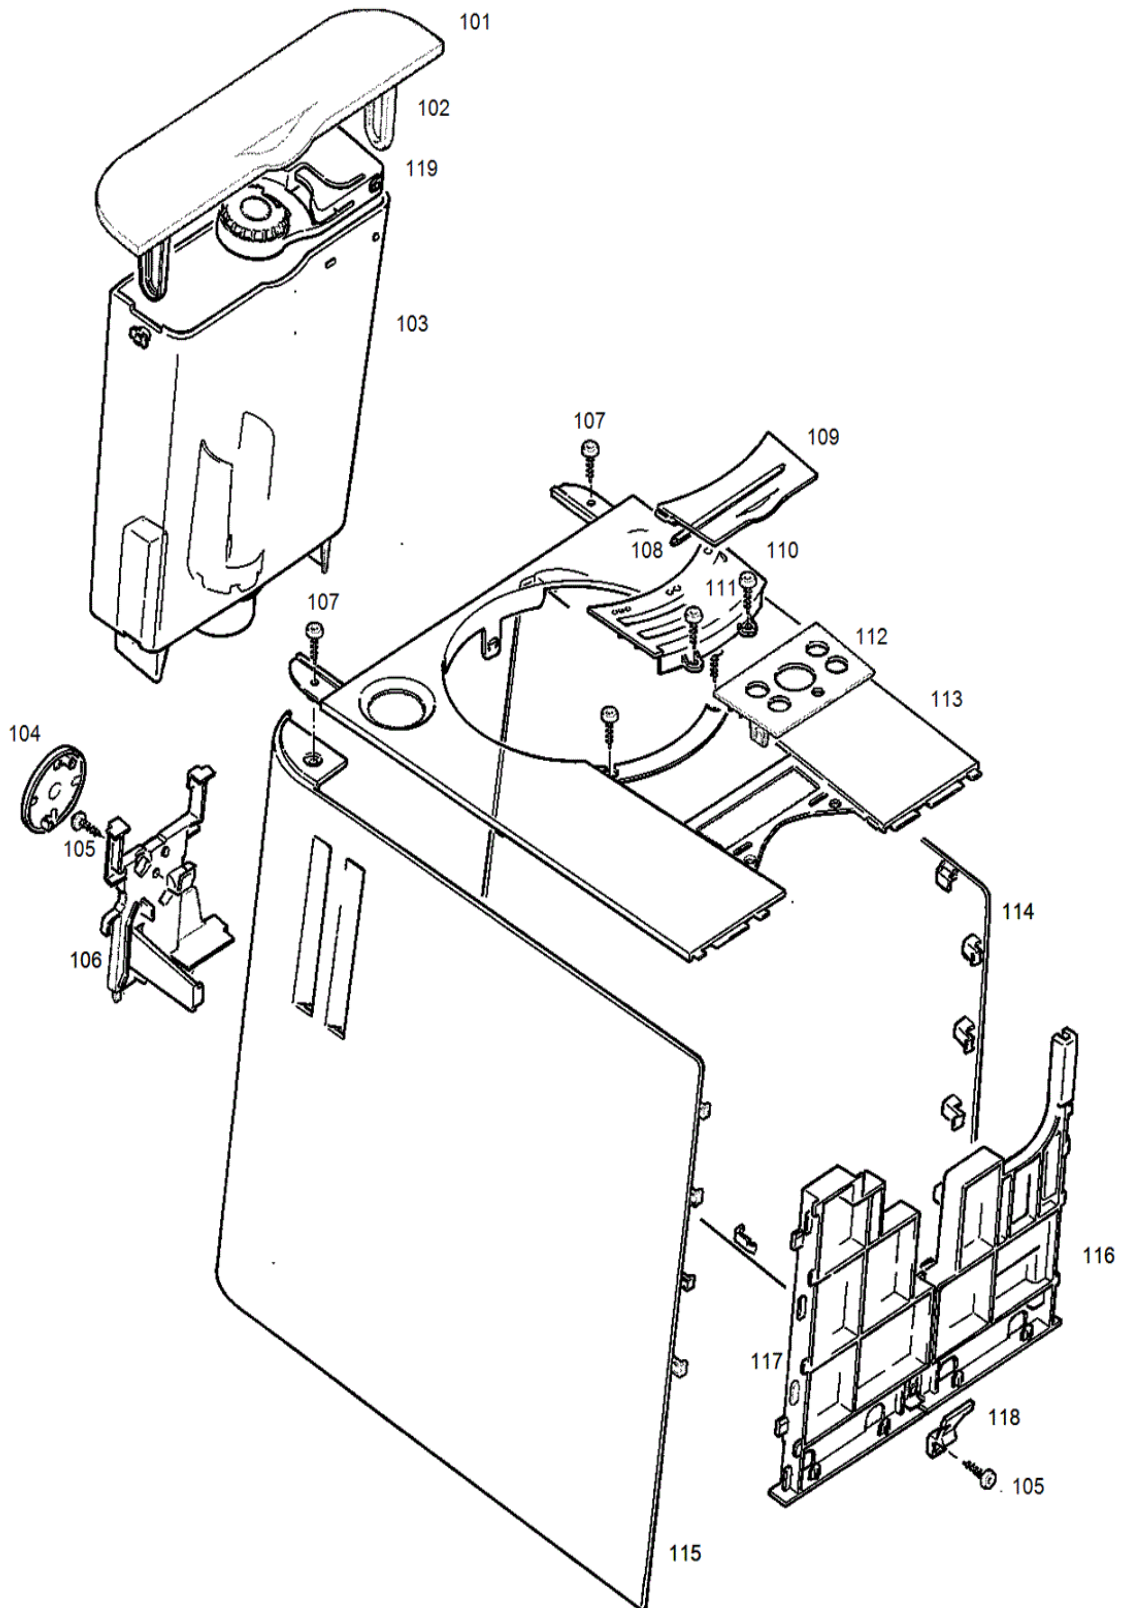

S13523 ENA 7 blossom white 665 MHFJKO/LON
Ausgabe: 24.12.2019

Der Ersatzteilkatalog gilt für folgende Artikel:

13523	ENA 7 blossom white EU
13500	ENA 7 ristretto black EU
13524	ENA 7 coffee cherry red EU

Legende:

(1) Gehäuseteile und Wassertank

S13523_01

Art.-Nr.	Pos	Bezeichnung	Variante
	0101	Wassertankdeckel kpl platin	
	0102	Griff Wassertank (D)	
	0103	Wassertank kpl. BLUE	
	0104	Button Jura kpl	
	0105	Schrau. KST/PT 3x12 vz-sw RoHS	
	0106	Verriegelung hinten hellgrau	
	0106	Verriegelung hinten schwarz	
	0107	Schraube KST/PT 3.5x12 vz-blau	
	0108	Achse hellgrau	
	0109	Deckel Programmieraste	
	0110	Abdeckung Lüftung	
	0111	Schraube KST/PT 3.0x10 vz-schw	
	0112	Deckel Rotary	
	0113	Abdeckung oben platin	
	0114	Seitenwand rechts weiss V2 (D)	
	0114	Seitenwand rechts schwarz V2	
	0114	Seitenwand rechts rot V2	
	0115	Seitenwand links weiss V2 (D)	
	0115	Seitenwand links schwarz V2	
	0115	Seitenwand links rot V2	
	0116	Verriegelung Front rechts grau	
	0116	Verriegelung Front re. schwarz	
	0117	Verriegelung Front links grau	
	0117	Verriegelung Front li. schwarz	
	0118	Verriegelung vorne hellgrau	
	0118	Verriegelung vorne schwarz	
	0119	Spannbügel kpl. BLUE	

(2) Gehäuseteile

S13523_02

(3) Fronttüre

S13523_03

(4) Schale

S13523_04

(5) Leistungsprint und Logik

S13523_05

Art.-Nr.	Pos	Bezeichnung	Variante
	0901	Brüheinheit kpl.	
	0902	Drainageventil kpl.	
	0903	Schraube KST/PT 3.5x12 vz-blau	
	0904	O-Ring 5.0x3.0 EPDM	
	0905	Tresterschaufel V3	
	0906	Schraube M4x14 vz-blau Li-K	
	0907	Führung Kunststoffw. 114mm V2	
	0908	Zentrierplatte Brüheinheit	
	0909	Encoder V2 RoHS	
	0910	Klammer zu Encoder	
	0911	Schraube M5x12 vz-blau Li-K.	
	0912	Getriebemotor kpl.	
	0913	Linsenkopfschraube M4x8	
	0914	U-Scheibe M4 4.3x12.0x1.0	
	0915	Elastikpuffer Zentrierpl	
	0916	O-Ring BE 35.4x3.53 (67314)	
	0916	O-Ring 100 Stk (einzeln 67313)	
	0917	Brühsieb V3	
	0918	Steckverbinder 2-fach ENA	
	0919	Schraube KST/PT Torx 8	