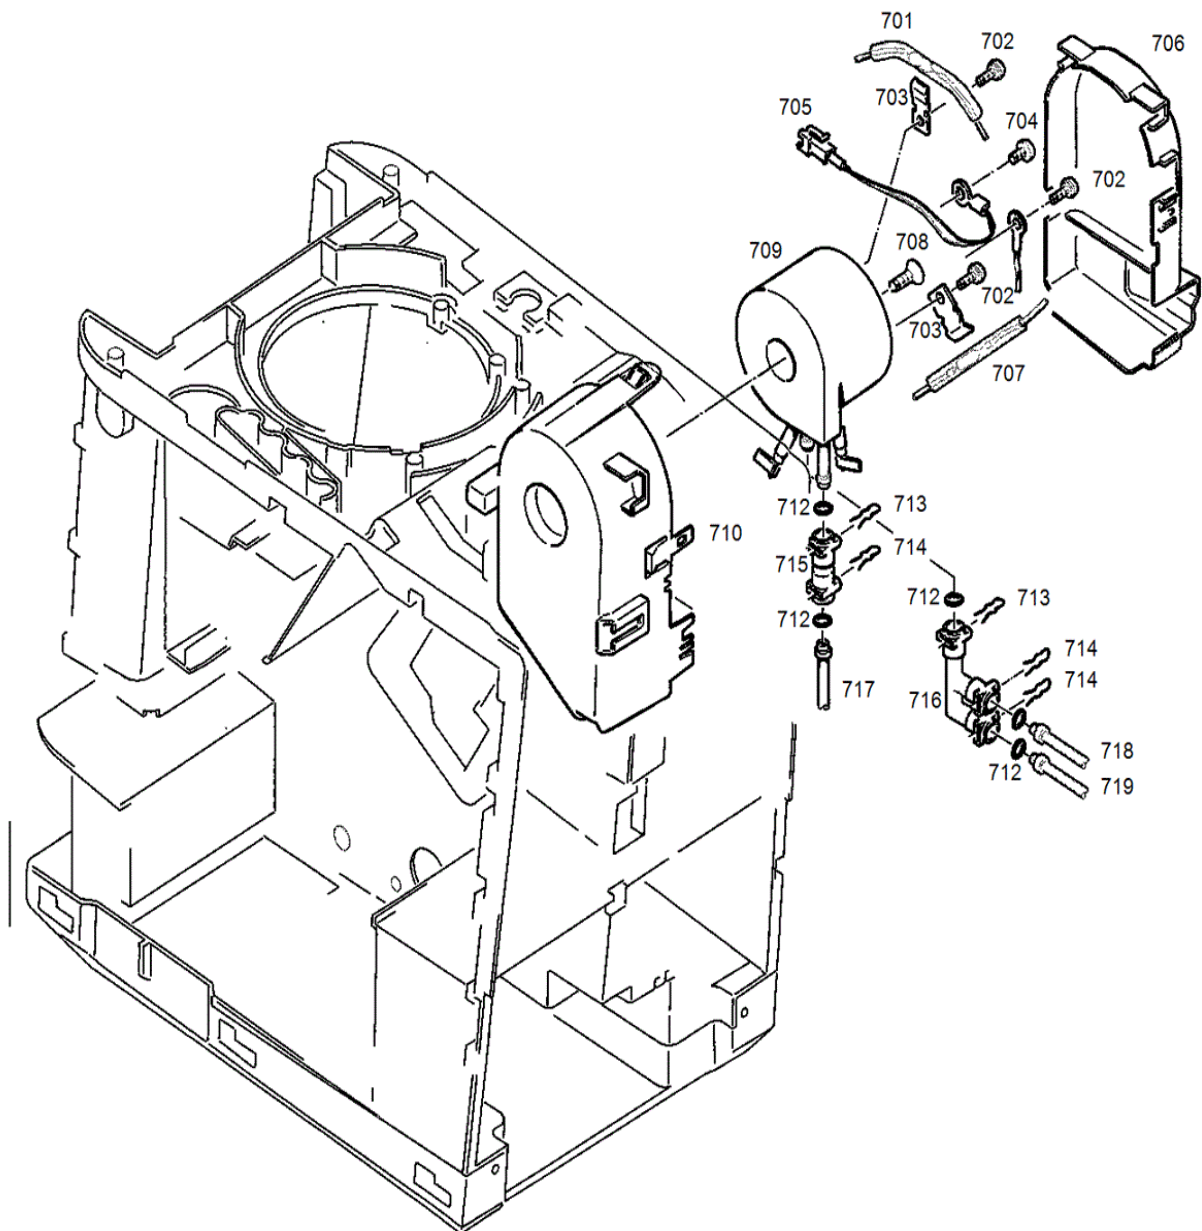

(7) Erhitzer

S13523_07