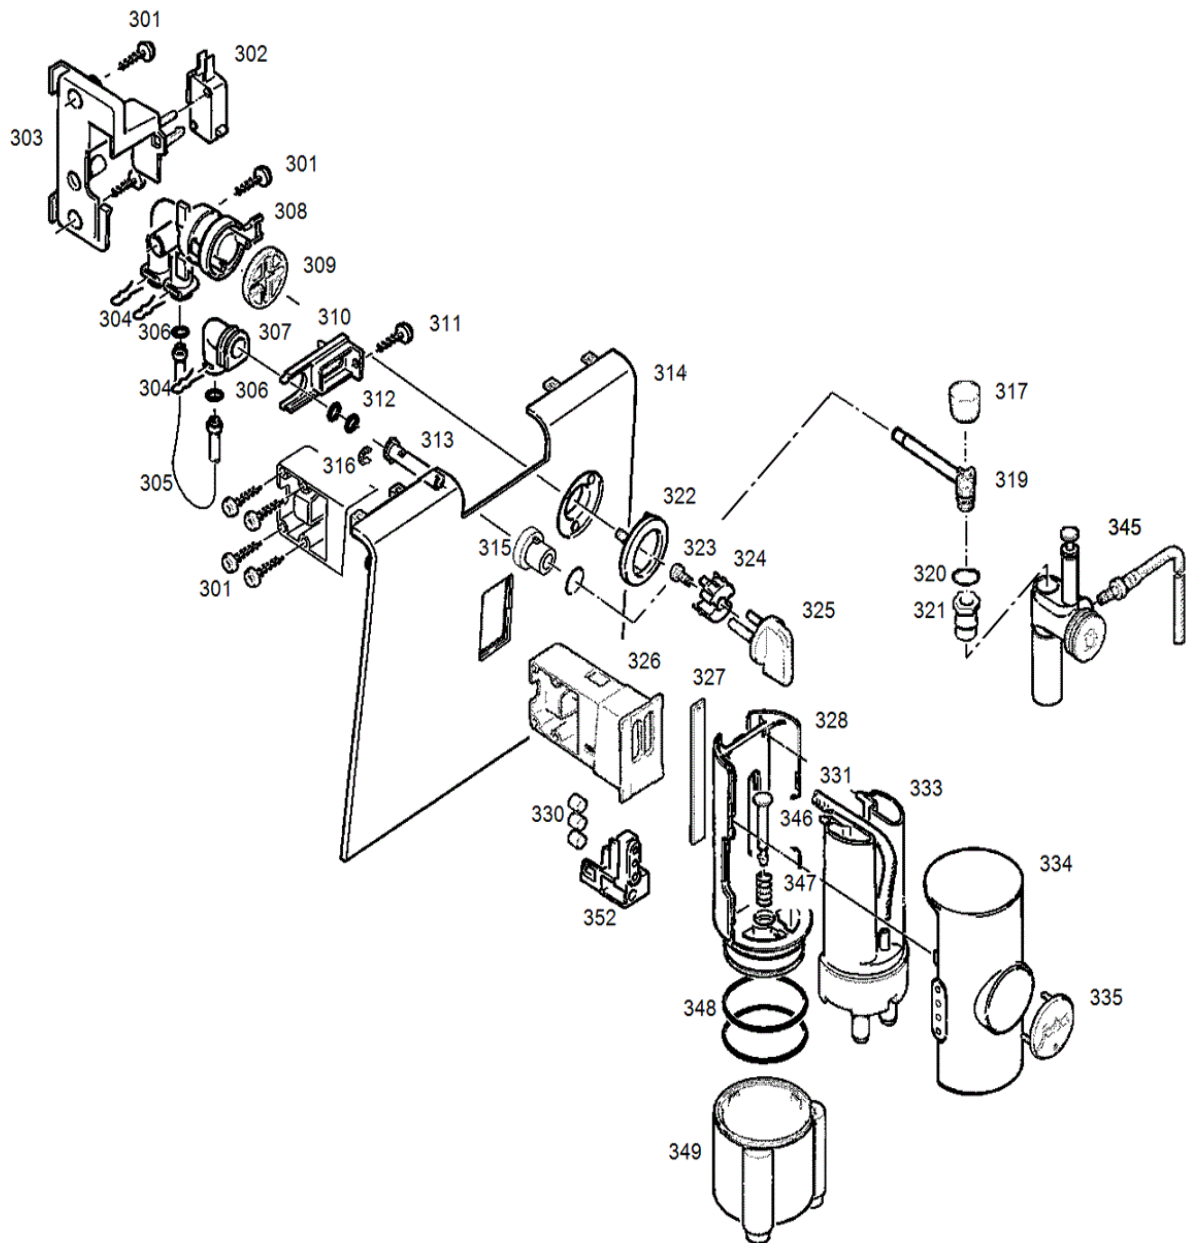

Legende:

(1) Gehäuseteile und Wassertank

S13523_01

Art.-Nr.	Pos	Bezeichnung	Variante
	0101	Wassertankdeckel kpl platin	
	0102	Griff Wassertank (D)	
	0103	Wassertank kpl. BLUE	
	0104	Button Jura kpl	
	0105	Schrau. KST/PT 3x12 vz-sw RoHS	
	0106	Verriegelung hinten hellgrau	
	0106	Verriegelung hinten schwarz	
	0107	Schraube KST/PT 3.5x12 vz-blau	
	0108	Achse hellgrau	
	0109	Deckel Programmieraste	
	0110	Abdeckung Lüftung	
	0111	Schraube KST/PT 3.0x10 vz-schw	
	0112	Deckel Rotary	
	0113	Abdeckung oben platin	
	0114	Seitenwand rechts weiss V2 (D)	
	0114	Seitenwand rechts schwarz V2	
	0114	Seitenwand rechts rot V2	
	0115	Seitenwand links weiss V2 (D)	
	0115	Seitenwand links schwarz V2	
	0115	Seitenwand links rot V2	
	0116	Verriegelung Front rechts grau	
	0116	Verriegelung Front re. schwarz	
	0117	Verriegelung Front links grau	
	0117	Verriegelung Front li. schwarz	
	0118	Verriegelung vorne hellgrau	
	0118	Verriegelung vorne schwarz	
	0119	Spannbügel kpl. BLUE	

(2) Gehäuseteile

S13523_02

(3) Fronttüre

S13523_03

(4) Schale

S13523_04

(5) Leistungsprint und Logik

S13523_05

Art.-Nr.	Pos	Bezeichnung	Variante
	0901	Brüheinheit kpl.	
	0902	Drainageventil kpl.	
	0903	Schraube KST/PT 3.5x12 vz-blau	
	0904	O-Ring 5.0x3.0 EPDM	
	0905	Tresterschaufel V3	
	0906	Schraube M4x14 vz-blau Li-K	
	0907	Führung Kunststoffw. 114mm V2	
	0908	Zentrierplatte Brüheinheit	
	0909	Encoder V2 RoHS	
	0910	Klammer zu Encoder	
	0911	Schraube M5x12 vz-blau Li-K.	
	0912	Getriebemotor kpl.	
	0913	Linsenkopfschraube M4x8	
	0914	U-Scheibe M4 4.3x12.0x1.0	
	0915	Elastikpuffer Zentrierpl	
	0916	O-Ring BE 35.4x3.53 (67314)	
	0916	O-Ring 100 Stk (einzeln 67313)	
	0917	Brühsieb V3	
	0918	Steckverbinder 2-fach ENA	
	0919	Schraube KST/PT Torx 8	