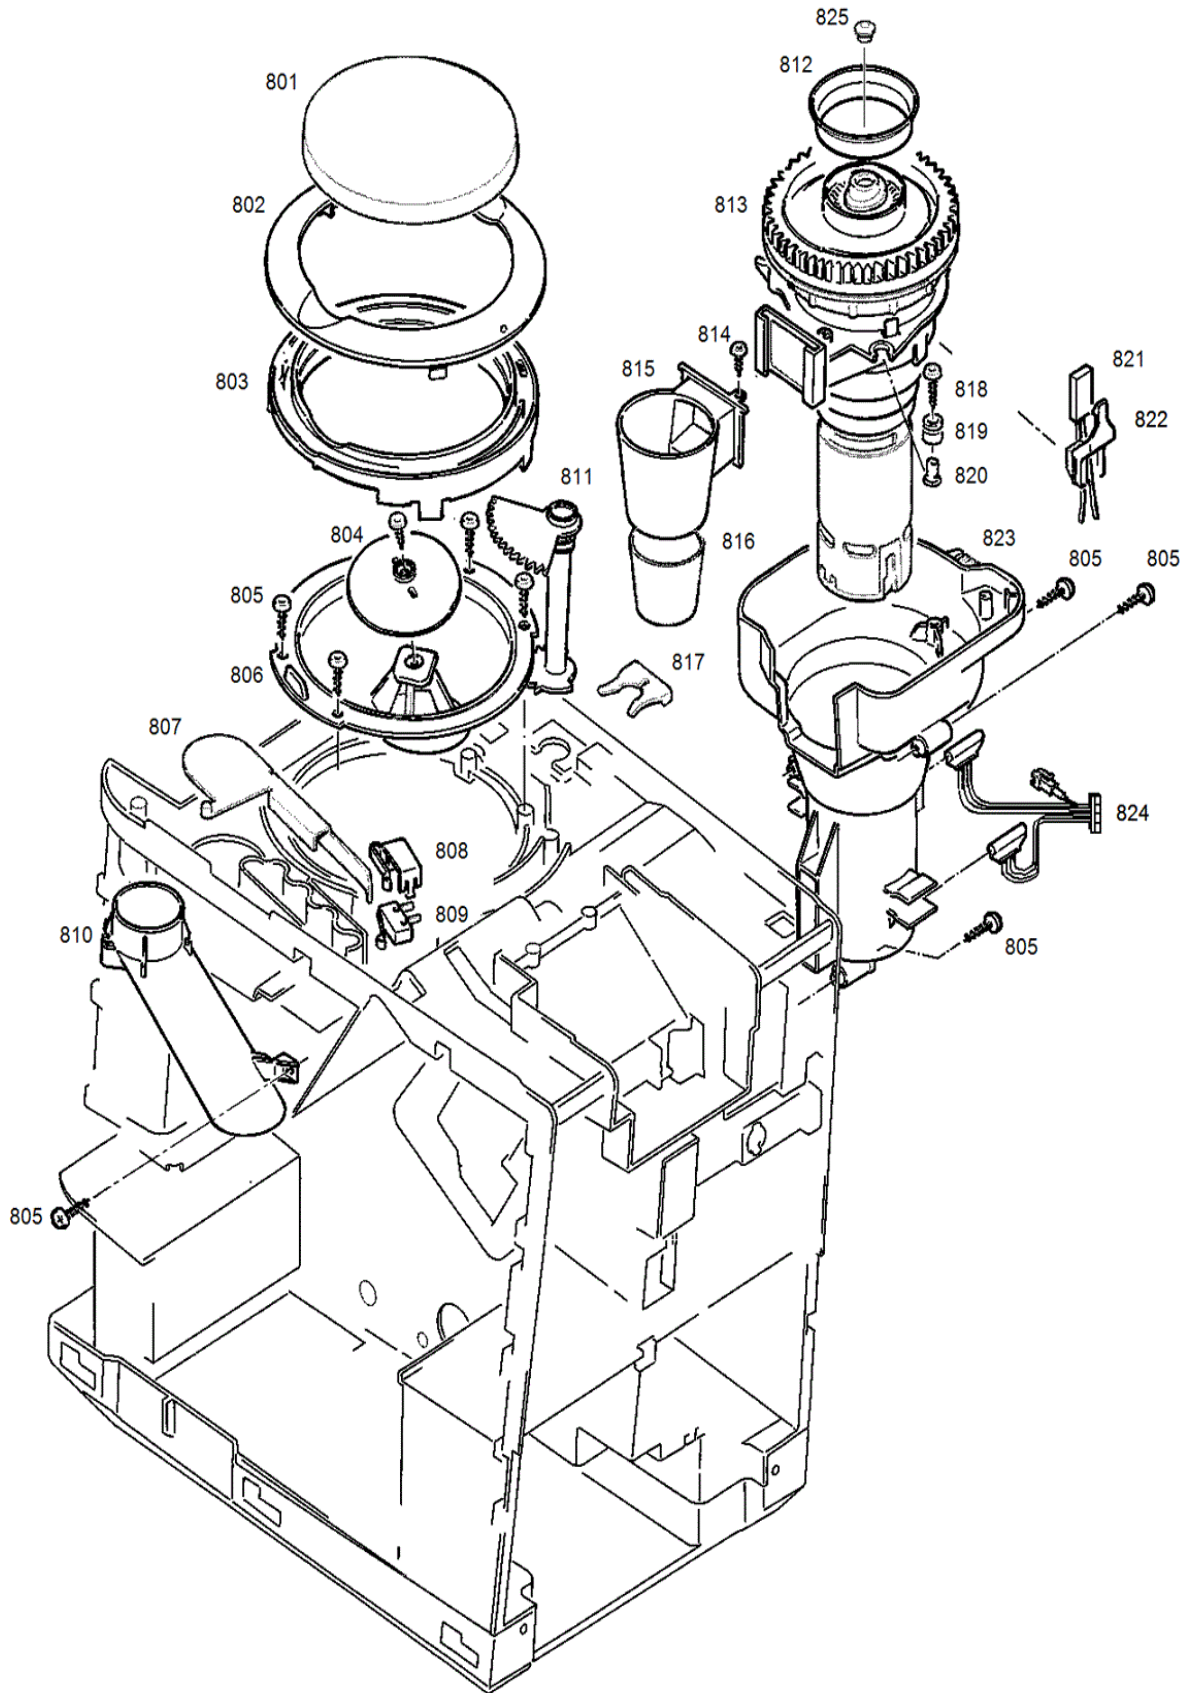

(8) Mahleinheit

S13398_08