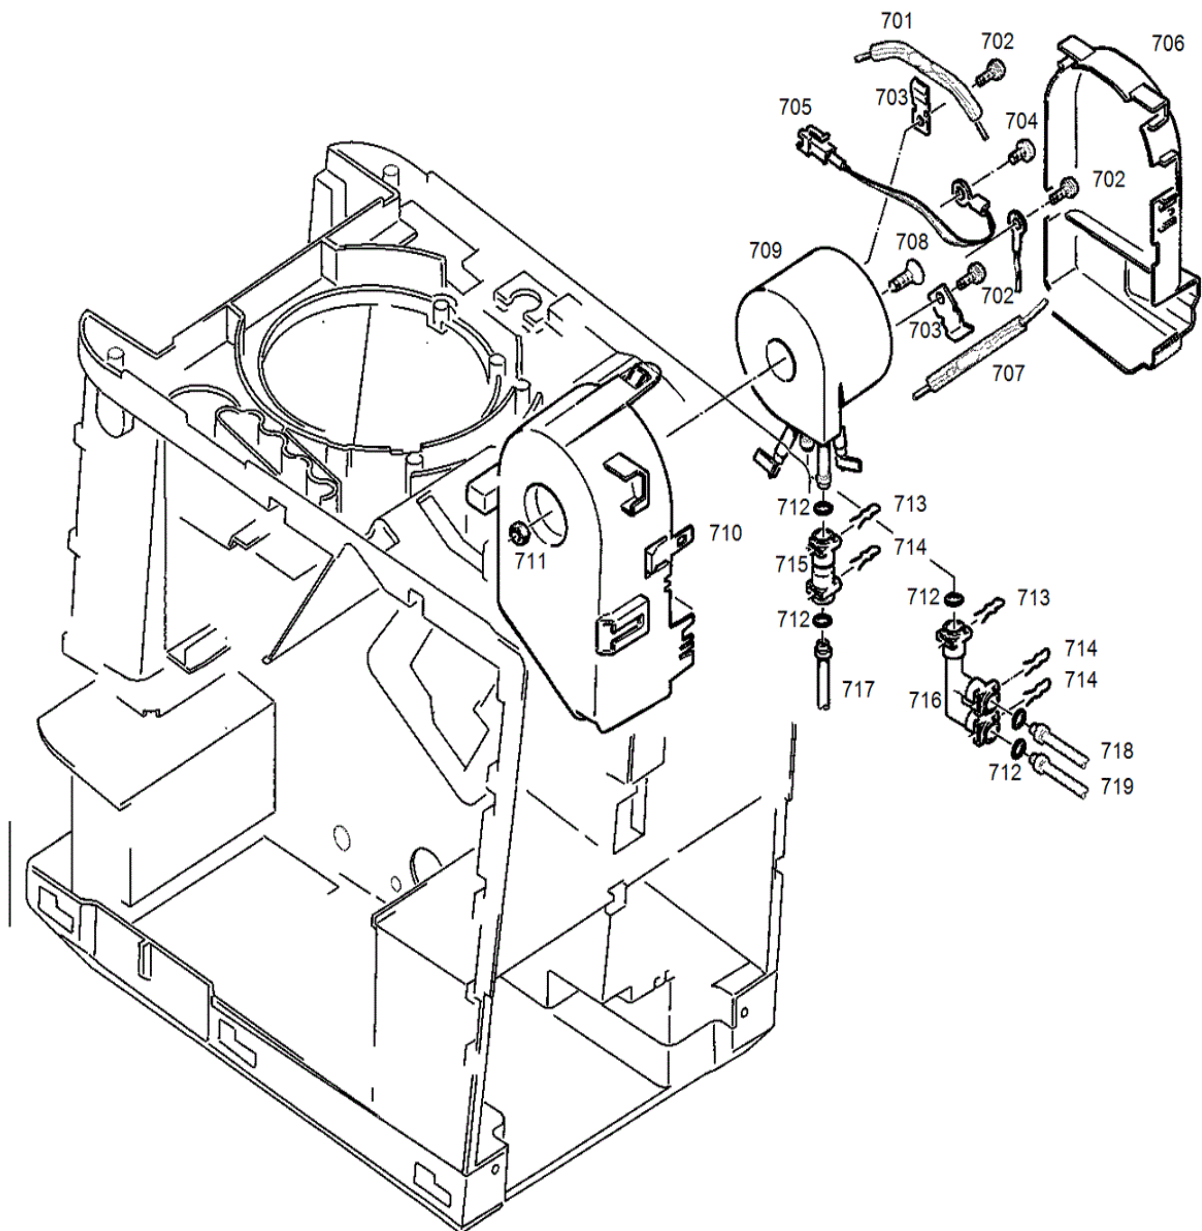

(7) Erhitzer

S13398_07