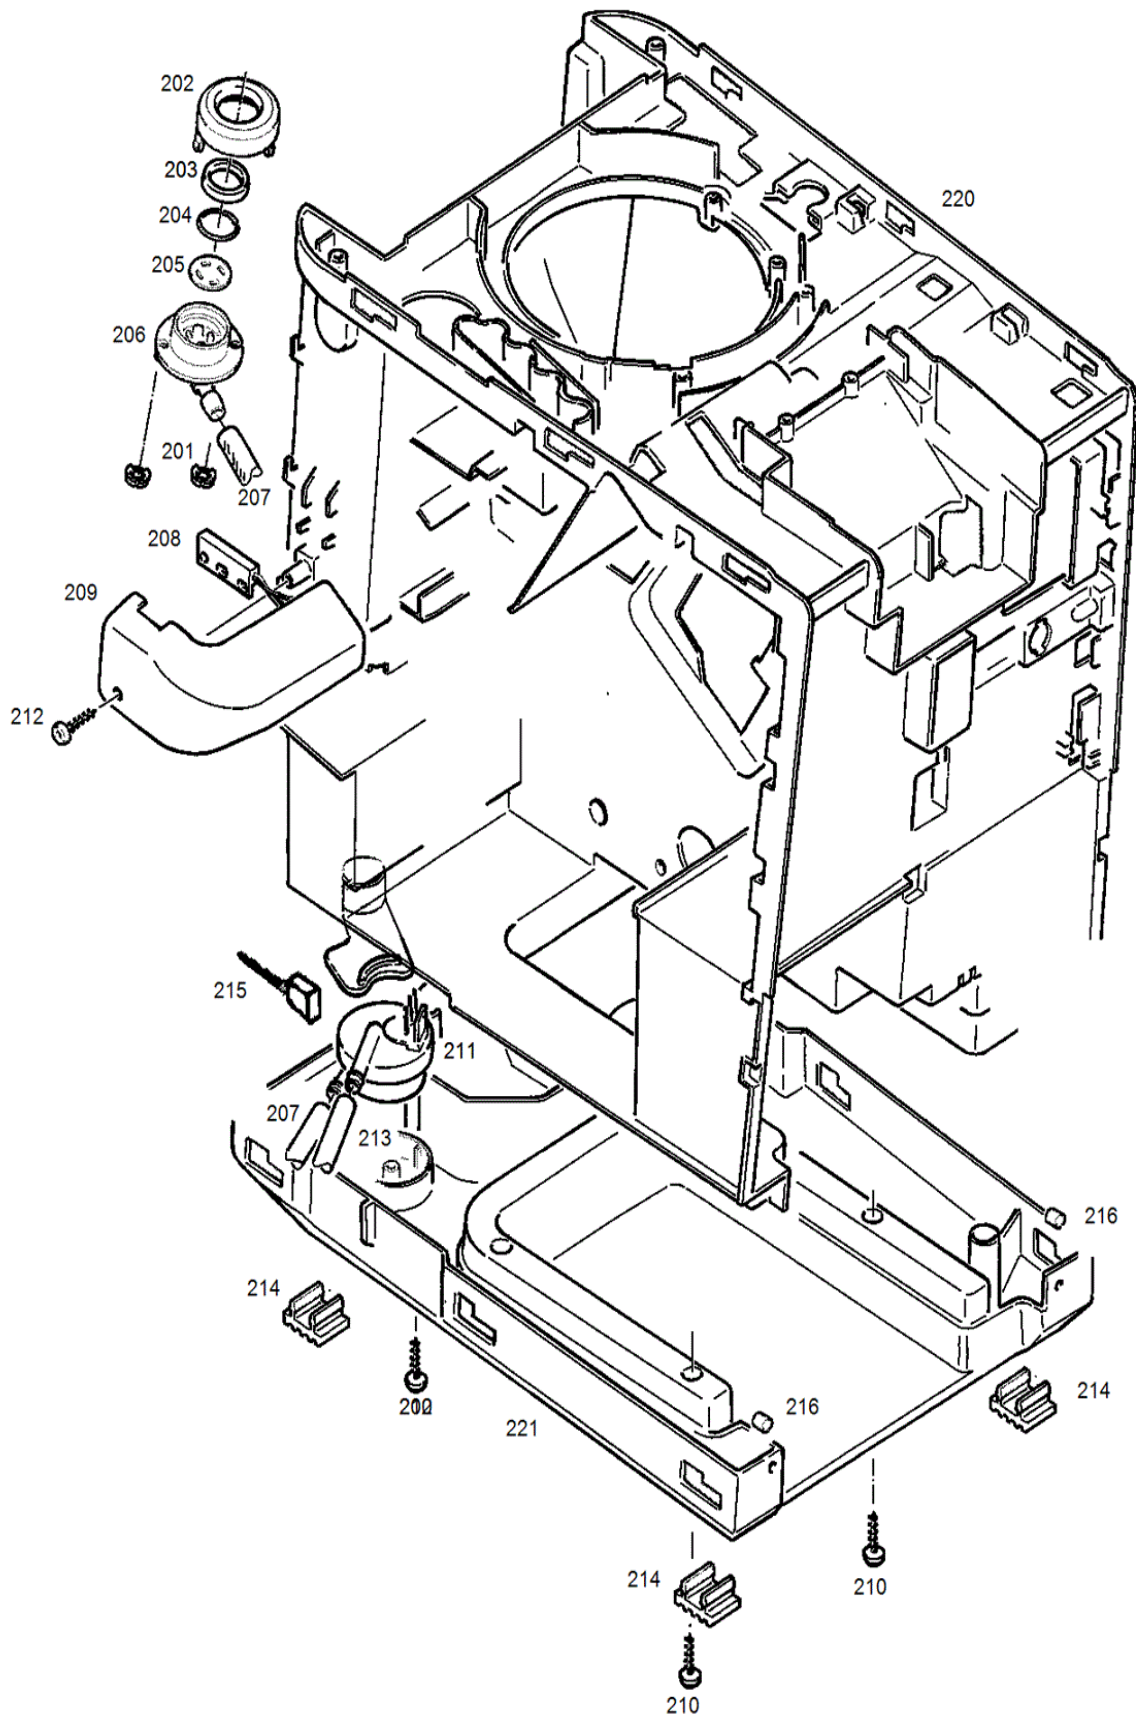

Legende:

**(1) Gehäuseteile und Wassertank**

S13398\_01

**(2) Gehäuseteile**

S13398\_02

### (3) Fronttüre

S13398\_03

Art.-Nr.	Pos	Bezeichnung	Variante
	0301	Schraube KST/PT 3.5x12 vz-blau	
	0302	Mikroschalter 125-250V AC	
	0303	Träger Dampfventil	
	0304	Klammer	
	0305	Schlauch Teflon 4x2.5x145mm	
	0306	O-Ring 100 Stk (einzeln 63444)	
	0307	Anschluss Dampfrohr	
	0308	Dampfventil kpl.	
	0309	Scheibe für Ausgleich	
	0310	Aufnahme Dampfrohr	
	0311	Pt-Schraube 3x12 vz-schwarz	
	0312	O-Ring 100 Stk (einzeln 58620)	
	0313	Rohr verchromt	
	0314	Frontblende platin	
	0315	Aufnahme Adapterrohr verchromt	
	0316	Feder 633 Dampfrohr	
	0317	Kappe Dampfrohr	
	0319	Rohr Anschluss	
	0320	O-Ring 6.75x1.78 rot	
	0321	Dampfdüse schwarz	
	0322	Drehknopf Blende verchromt	
	0323	Li-K.Torx-10 CA-Spitze gewach.	
	0324	Scheibe Ausgleich	
	0325	Drehknopf Heisswasser lackiert	
	0326	Führung Auslaufschieber V2	
	0327	Platte Magnetführung	
	0328	Gehäuse Auslaufschieber V2	
	0330	Magnet	
	0331	Silikonschlauch 6x3x255mm (K)	
	0333	Verteiler Auslauf kpl.	
	0334	Abdeckung Auslauf platin	
	0335	Button Jura 31.7mm	
	0345	Easy-Cappuccino-Düse kurz	
	0345	Feinschaumdüse	
	0345	Feinschaumdüse GII	
	0346	Achse Auslauf	
	0347	Druckfeder 1.10/Da 7.50/L=16.0	
	0348	O-Ring 40.00x1.50 NBR	
	0349	Auslauf unten platin kpl. V2	
	0352	Aufnahme Magnet	