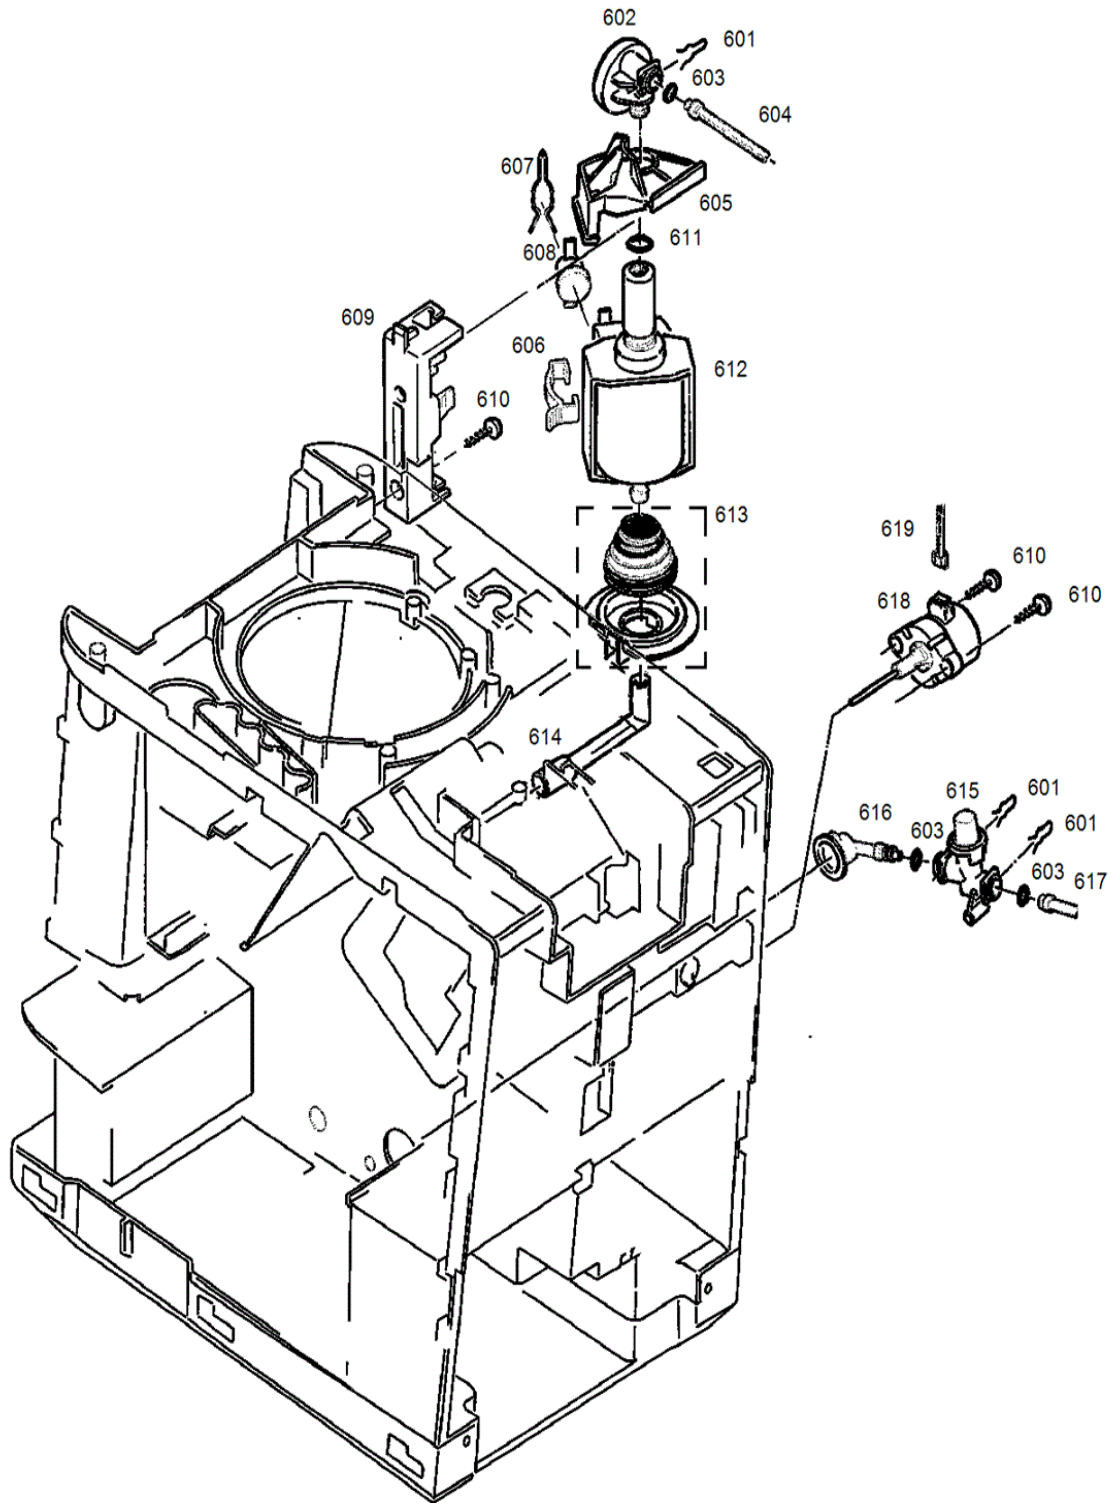

### (3) Fronttüre

S13398\_03

Art.-Nr.	Pos	Bezeichnung	Variante
	0301	Schraube KST/PT 3.5x12 vz-blau	
	0302	Mikroschalter 125-250V AC	
	0303	Träger Dampfventil	
	0304	Klammer	
	0305	Schlauch Teflon 4x2.5x145mm	
	0306	O-Ring 100 Stk (einzeln 63444)	
	0307	Anschluss Dampfrohr	
	0308	Dampfventil kpl.	
	0309	Scheibe für Ausgleich	
	0310	Aufnahme Dampfrohr	
	0311	Pt-Schraube 3x12 vz-schwarz	
	0312	O-Ring 100 Stk (einzeln 58620)	
	0313	Rohr verchromt	
	0314	Frontblende platin	
	0315	Aufnahme Adapterrohr verchromt	
	0316	Feder 633 Dampfrohr	
	0317	Kappe Dampfrohr	
	0319	Rohr Anschluss	
	0320	O-Ring 6.75x1.78 rot	
	0321	Dampfdüse schwarz	
	0322	Drehknopf Blende verchromt	
	0323	Li-K.Torx-10 CA-Spitze gewach.	
	0324	Scheibe Ausgleich	
	0325	Drehknopf Heisswasser lackiert	
	0326	Führung Auslaufschieber V2	
	0327	Platte Magnetführung	
	0328	Gehäuse Auslaufschieber V2	
	0330	Magnet	
	0331	Silikonschlauch 6x3x255mm (K)	
	0333	Verteiler Auslauf kpl.	
	0334	Abdeckung Auslauf platin	
	0335	Button Jura 31.7mm	
	0345	Easy-Cappuccino-Düse kurz	
	0345	Feinschaumdüse	
	0345	Feinschaumdüse GII	
	0346	Achse Auslauf	
	0347	Druckfeder 1.10/Da 7.50/L=16.0	
	0348	O-Ring 40.00x1.50 NBR	
	0349	Auslauf unten platin kpl. V2	
	0352	Aufnahme Magnet	

**(4) Schale**

S13398\_04

**(5) Leistungsprint und Logik**

S13398\_05

**(6) Fluidsystem**

S13398\_06

<b>Art.-Nr.</b>	<b>Pos</b>	<b>Bezeichnung</b>	<b>Variante</b>
	0601	Klammer	
	0602	Membrandämpfungselement V3	
	0603	O-Ring 100 Stk (einzeln 58775)	
	0604	Schlauch FEP 4.0/2.5x235mm	
	0605	Pumpenstütze	
	0606	Klammer Pumpenstütze	
	0607	Klammer zu Thermostat 1NT	
	0608	Thermostat 115C/13.5A 1NT01L	
	0609	Kabelhalter Mahlwerk	
	0610	Schraube KST/PT 3.5x12 vz-blau	
	0611	O-Ring 100 Stk (einzeln 74525)	
	0612	Pumpe cp3a/st 230V/65W/50Hz	
	0613	Dämpfungselement Set	
	0614	Winkelschlauch	
	0615	Auslaufventil Thermoblock	
	0616	Fluid-Andockbüchse	
	0617	Schlauch FEP 4x2.5x260mm	
	0618	Drainagemotor UCL13N04B1UZ12	
	0619	Kabelsatz Drainagemotor ENA	