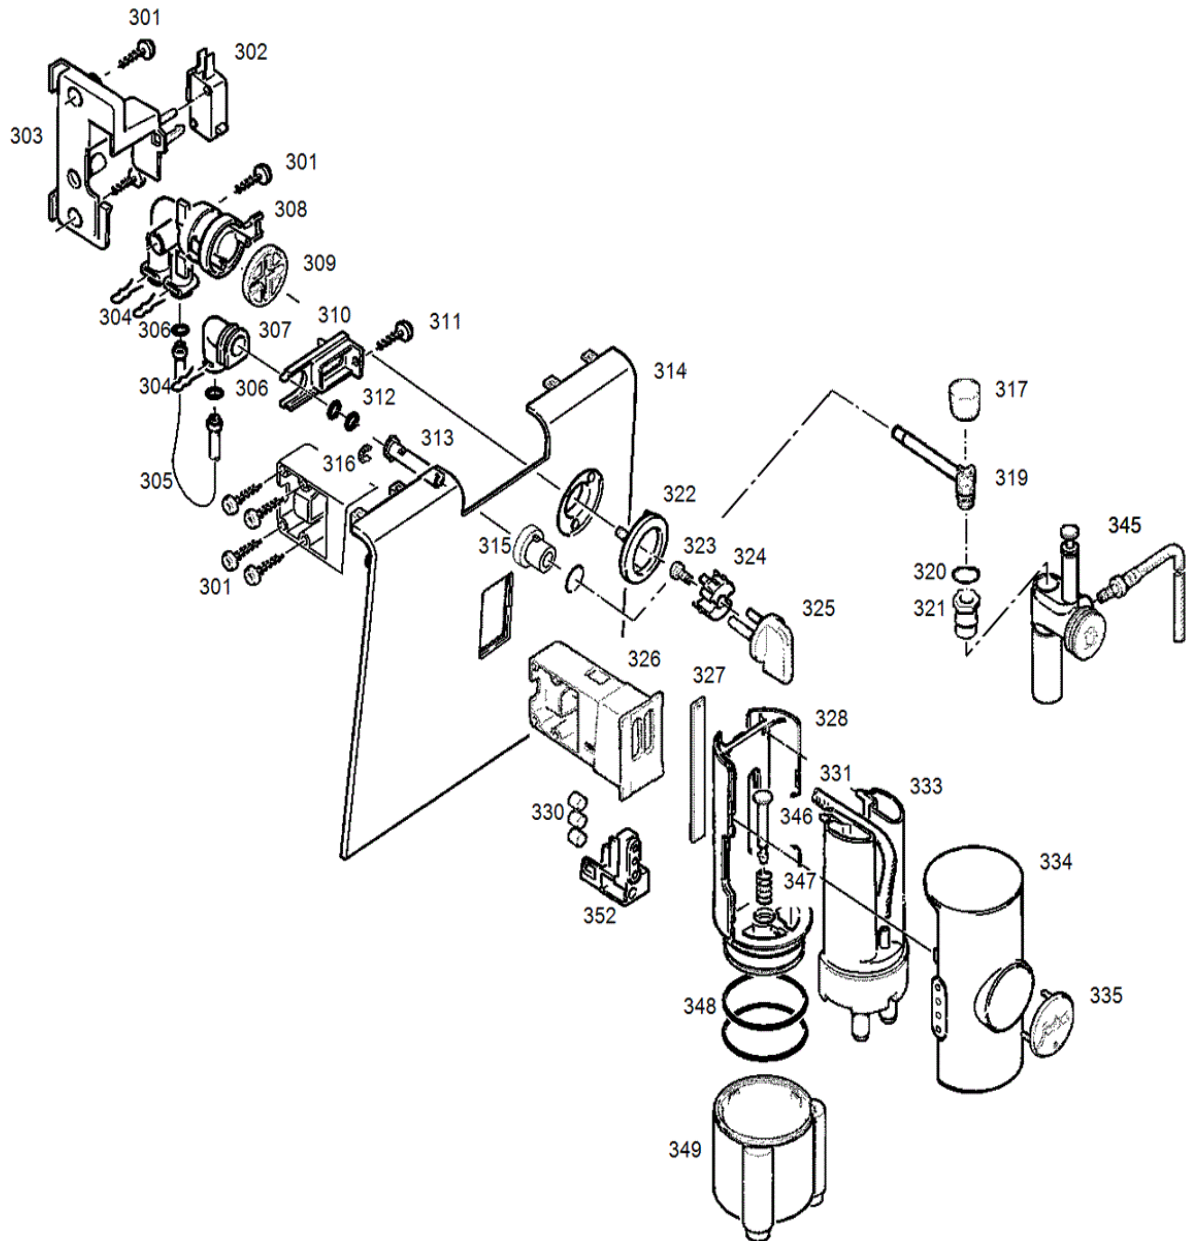

Legende:

**(1) Gehäuseteile und Wassertank**

S13398\_01

**(2) Gehäuseteile**

S13398\_02

### (3) Fronttüre

S13398\_03

Art.-Nr.	Pos	Bezeichnung	Variante
	0301	Schraube KST/PT 3.5x12 vz-blau	
	0302	Mikroschalter 125-250V AC	
	0303	Träger Dampfventil	
	0304	Klammer	
	0305	Schlauch Teflon 4x2.5x145mm	
	0306	O-Ring 100 Stk (einzeln 63444)	
	0307	Anschluss Dampfrohr	
	0308	Dampfventil kpl.	
	0309	Scheibe für Ausgleich	
	0310	Aufnahme Dampfrohr	
	0311	Pt-Schraube 3x12 vz-schwarz	
	0312	O-Ring 100 Stk (einzeln 58620)	
	0313	Rohr verchromt	
	0314	Frontblende platin	
	0315	Aufnahme Adapterrohr verchromt	
	0316	Feder 633 Dampfrohr	
	0317	Kappe Dampfrohr	
	0319	Rohr Anschluss	
	0320	O-Ring 6.75x1.78 rot	
	0321	Dampfdüse schwarz	
	0322	Drehknopf Blende verchromt	
	0323	Li-K.Torx-10 CA-Spitze gewach.	
	0324	Scheibe Ausgleich	
	0325	Drehknopf Heisswasser lackiert	
	0326	Führung Auslaufschieber V2	
	0327	Platte Magnetführung	
	0328	Gehäuse Auslaufschieber V2	
	0330	Magnet	
	0331	Silikonschlauch 6x3x255mm (K)	
	0333	Verteiler Auslauf kpl.	
	0334	Abdeckung Auslauf platin	
	0335	Button Jura 31.7mm	
	0345	Easy-Cappuccino-Düse kurz	
	0345	Feinschaumdüse	
	0345	Feinschaumdüse GII	
	0346	Achse Auslauf	
	0347	Druckfeder 1.10/Da 7.50/L=16.0	
	0348	O-Ring 40.00x1.50 NBR	
	0349	Auslauf unten platin kpl. V2	
	0352	Aufnahme Magnet	