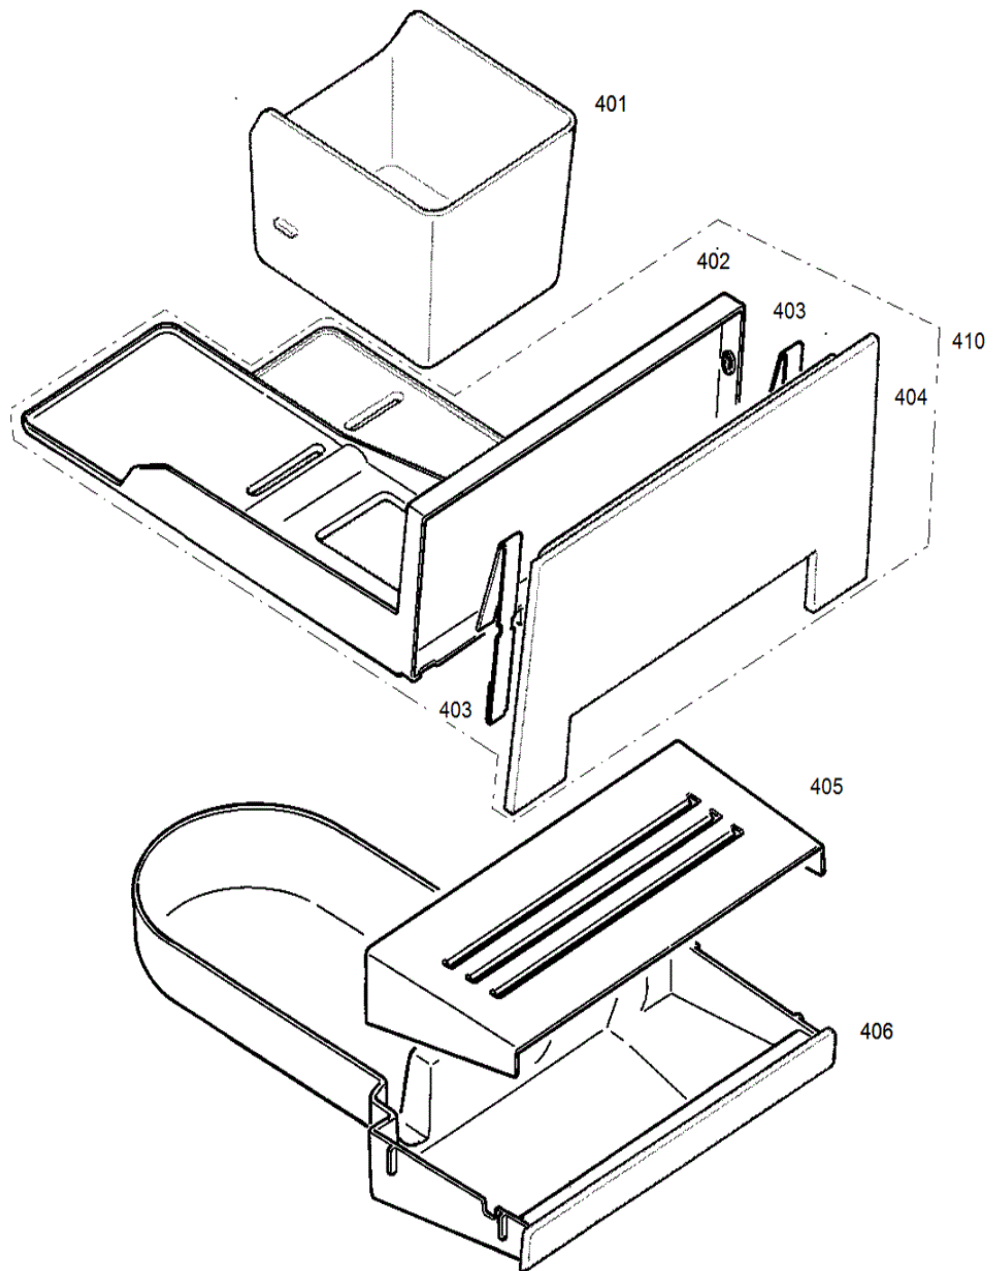

(4) Schale

S13398_04