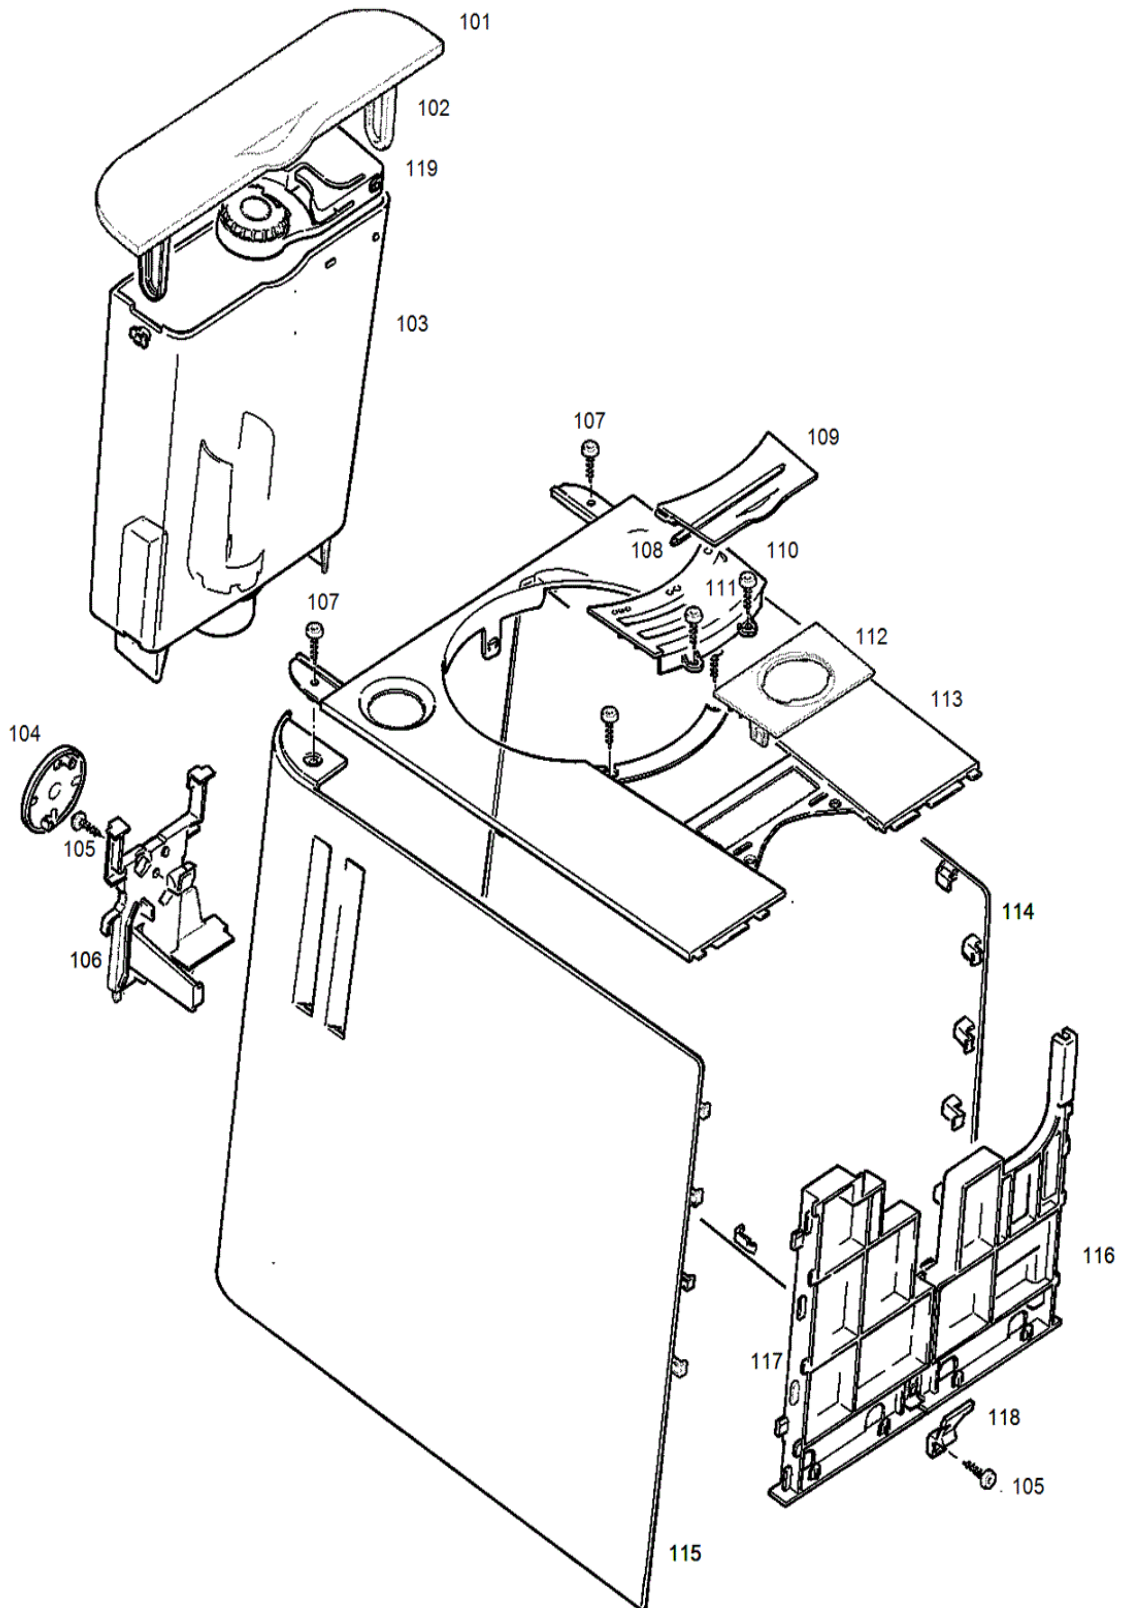

S13398 ENA 5 blossom white 653 A2 MHFJKO/LON  
Ausgabe: 16.09.2020

Der Ersatzteilkatalog gilt für folgende Artikel:

13398	ENA 5 blossom white EU
13427	ENA 5 ristretto black EU
13399	ENA 5 espresso brown EU
13400	ENA 5 coffee cherry red EU
13401	ENA 5 blue mountain sky EU
13402	ENA 5 crema EU
13410	ENA 5 coffee leaf green EU

Legende:

**(1) Gehäuseteile und Wassertank**

S13398\_01

**(2) Gehäuseteile**

S13398\_02

### (3) Fronttüre

S13398\_03

Art.-Nr.	Pos	Bezeichnung	Variante
	0301	Schraube KST/PT 3.5x12 vz-blau	
	0302	Mikroschalter 125-250V AC	
	0303	Träger Dampfventil	
	0304	Klammer	
	0305	Schlauch Teflon 4x2.5x145mm	
	0306	O-Ring 100 Stk (einzeln 63444)	
	0307	Anschluss Dampfrohr	
	0308	Dampfventil kpl.	
	0309	Scheibe für Ausgleich	
	0310	Aufnahme Dampfrohr	
	0311	Pt-Schraube 3x12 vz-schwarz	
	0312	O-Ring 100 Stk (einzeln 58620)	
	0313	Rohr verchromt	
	0314	Frontblende platin	
	0315	Aufnahme Adapterrohr verchromt	
	0316	Feder 633 Dampfrohr	
	0317	Kappe Dampfrohr	
	0319	Rohr Anschluss	
	0320	O-Ring 6.75x1.78 rot	
	0321	Dampfdüse schwarz	
	0322	Drehknopf Blende verchromt	
	0323	Li-K.Torx-10 CA-Spitze gewach.	
	0324	Scheibe Ausgleich	
	0325	Drehknopf Heisswasser lackiert	
	0326	Führung Auslaufschieber V2	
	0327	Platte Magnetführung	
	0328	Gehäuse Auslaufschieber V2	
	0330	Magnet	
	0331	Silikonschlauch 6x3x255mm (K)	
	0333	Verteiler Auslauf kpl.	
	0334	Abdeckung Auslauf platin	
	0335	Button Jura 31.7mm	
	0345	Easy-Cappuccino-Düse kurz	
	0345	Feinschaumdüse	
	0345	Feinschaumdüse GII	
	0346	Achse Auslauf	
	0347	Druckfeder 1.10/Da 7.50/L=16.0	
	0348	O-Ring 40.00x1.50 NBR	
	0349	Auslauf unten platin kpl. V2	
	0352	Aufnahme Magnet	