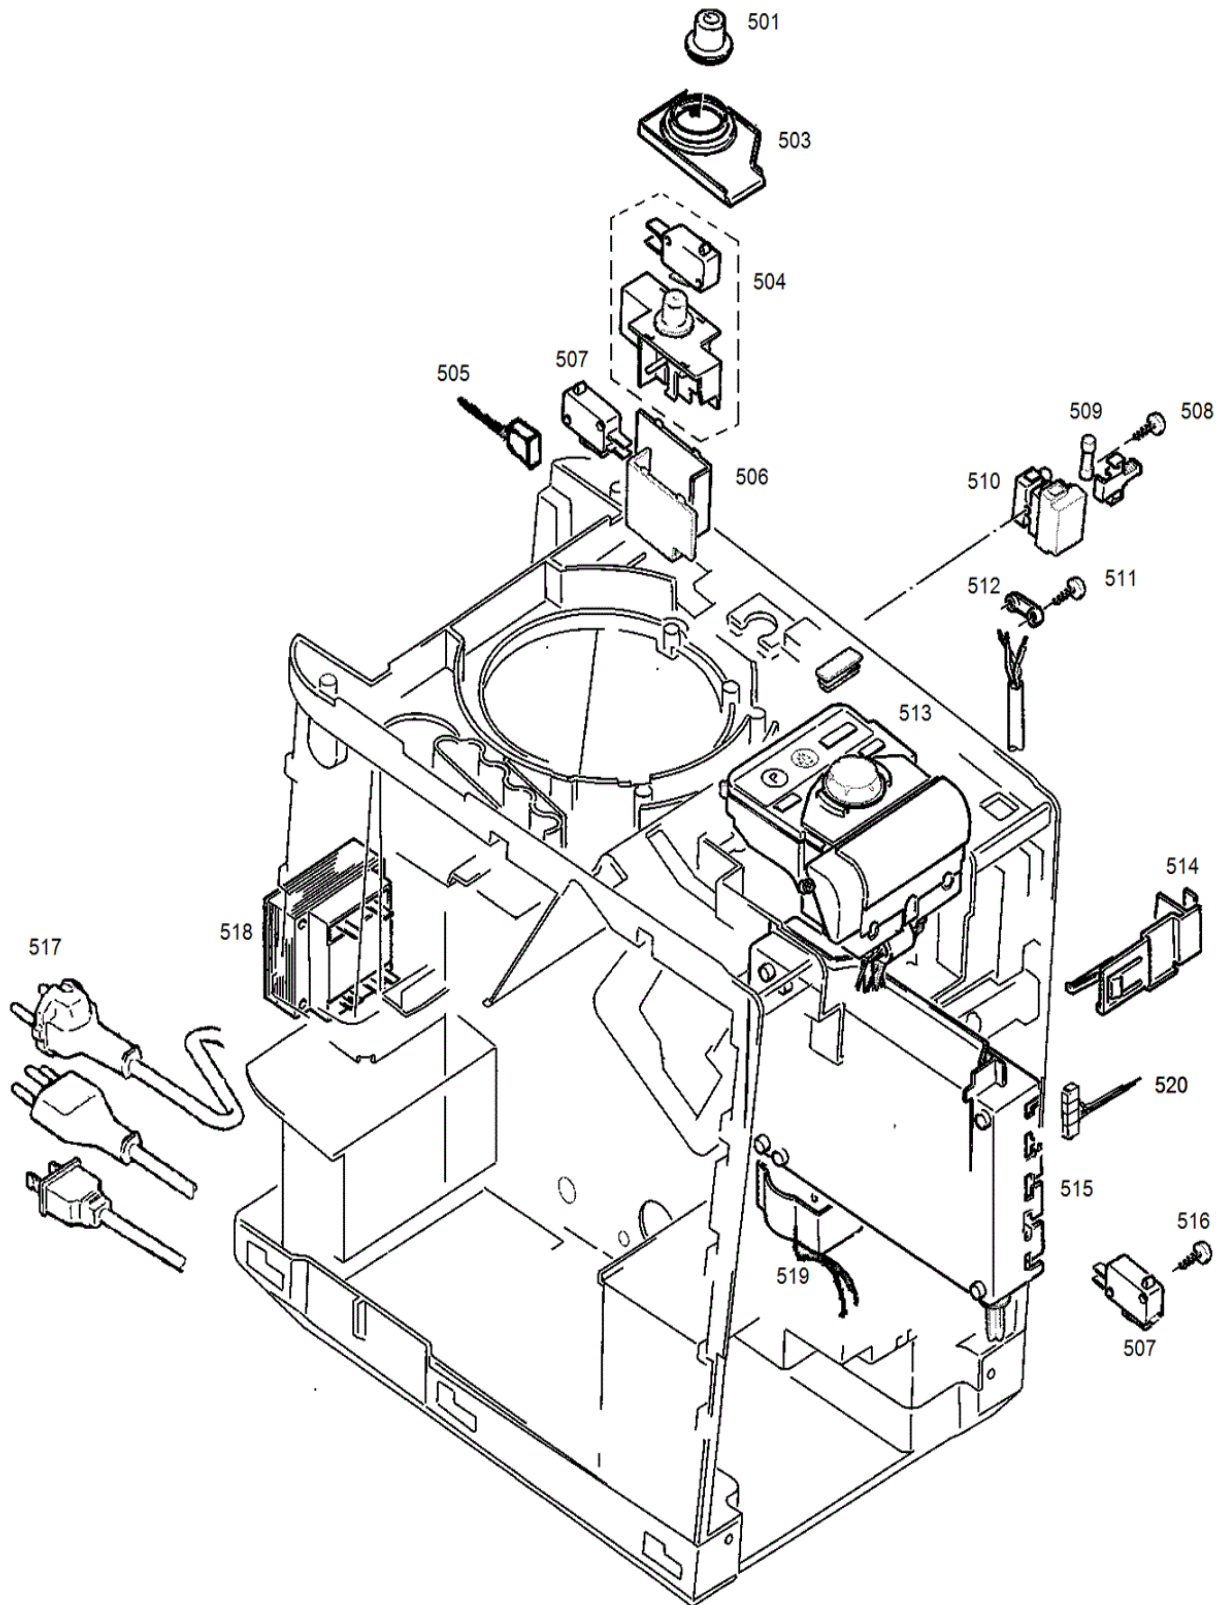

### (3) Fronttüre

S13398\_03

Art.-Nr.	Pos	Bezeichnung	Variante
	0301	Schraube KST/PT 3.5x12 vz-blau	
	0302	Mikroschalter 125-250V AC	
	0303	Träger Dampfventil	
	0304	Klammer	
	0305	Schlauch Teflon 4x2.5x145mm	
	0306	O-Ring 100 Stk (einzeln 63444)	
	0307	Anschluss Dampfrohr	
	0308	Dampfventil kpl.	
	0309	Scheibe für Ausgleich	
	0310	Aufnahme Dampfrohr	
	0311	Pt-Schraube 3x12 vz-schwarz	
	0312	O-Ring 100 Stk (einzeln 58620)	
	0313	Rohr verchromt	
	0314	Frontblende platin	
	0315	Aufnahme Adapterrohr verchromt	
	0316	Feder 633 Dampfrohr	
	0317	Kappe Dampfrohr	
	0319	Rohr Anschluss	
	0320	O-Ring 6.75x1.78 rot	
	0321	Dampfdüse schwarz	
	0322	Drehknopf Blende verchromt	
	0323	Li-K.Torx-10 CA-Spitze gewach.	
	0324	Scheibe Ausgleich	
	0325	Drehknopf Heisswasser lackiert	
	0326	Führung Auslaufschieber V2	
	0327	Platte Magnetführung	
	0328	Gehäuse Auslaufschieber V2	
	0330	Magnet	
	0331	Silikonschlauch 6x3x255mm (K)	
	0333	Verteiler Auslauf kpl.	
	0334	Abdeckung Auslauf platin	
	0335	Button Jura 31.7mm	
	0345	Easy-Cappuccino-Düse kurz	
	0345	Feinschaumdüse	
	0345	Feinschaumdüse GII	
	0346	Achse Auslauf	
	0347	Druckfeder 1.10/Da 7.50/L=16.0	
	0348	O-Ring 40.00x1.50 NBR	
	0349	Auslauf unten platin kpl. V2	
	0352	Aufnahme Magnet	

**(4) Schale**

S13398\_04

**(5) Leistungsprint und Logik**

S13398\_05

**(6) Fluidsystem**

S13398\_06

<b>Art.-Nr.</b>	<b>Pos</b>	<b>Bezeichnung</b>	<b>Variante</b>
	0601	Klammer	
	0602	Membrandämpfungselement V3	
	0603	O-Ring 100 Stk (einzeln 58775)	
	0604	Schlauch FEP 4.0/2.5x235mm	
	0605	Pumpenstütze	
	0606	Klammer Pumpenstütze	
	0607	Klammer zu Thermostat 1NT	
	0608	Thermostat 115C/13.5A 1NT01L	
	0609	Kabelhalter Mahlwerk	
	0610	Schraube KST/PT 3.5x12 vz-blau	
	0611	O-Ring 100 Stk (einzeln 74525)	
	0612	Pumpe cp3a/st 230V/65W/50Hz	
	0613	Dämpfungselement Set	
	0614	Winkelschlauch	
	0615	Auslaufventil Thermoblock	
	0616	Fluid-Andockbüchse	
	0617	Schlauch FEP 4x2.5x260mm	
	0618	Drainagemotor UCL13N04B1UZ12	
	0619	Kabelsatz Drainagemotor ENA	