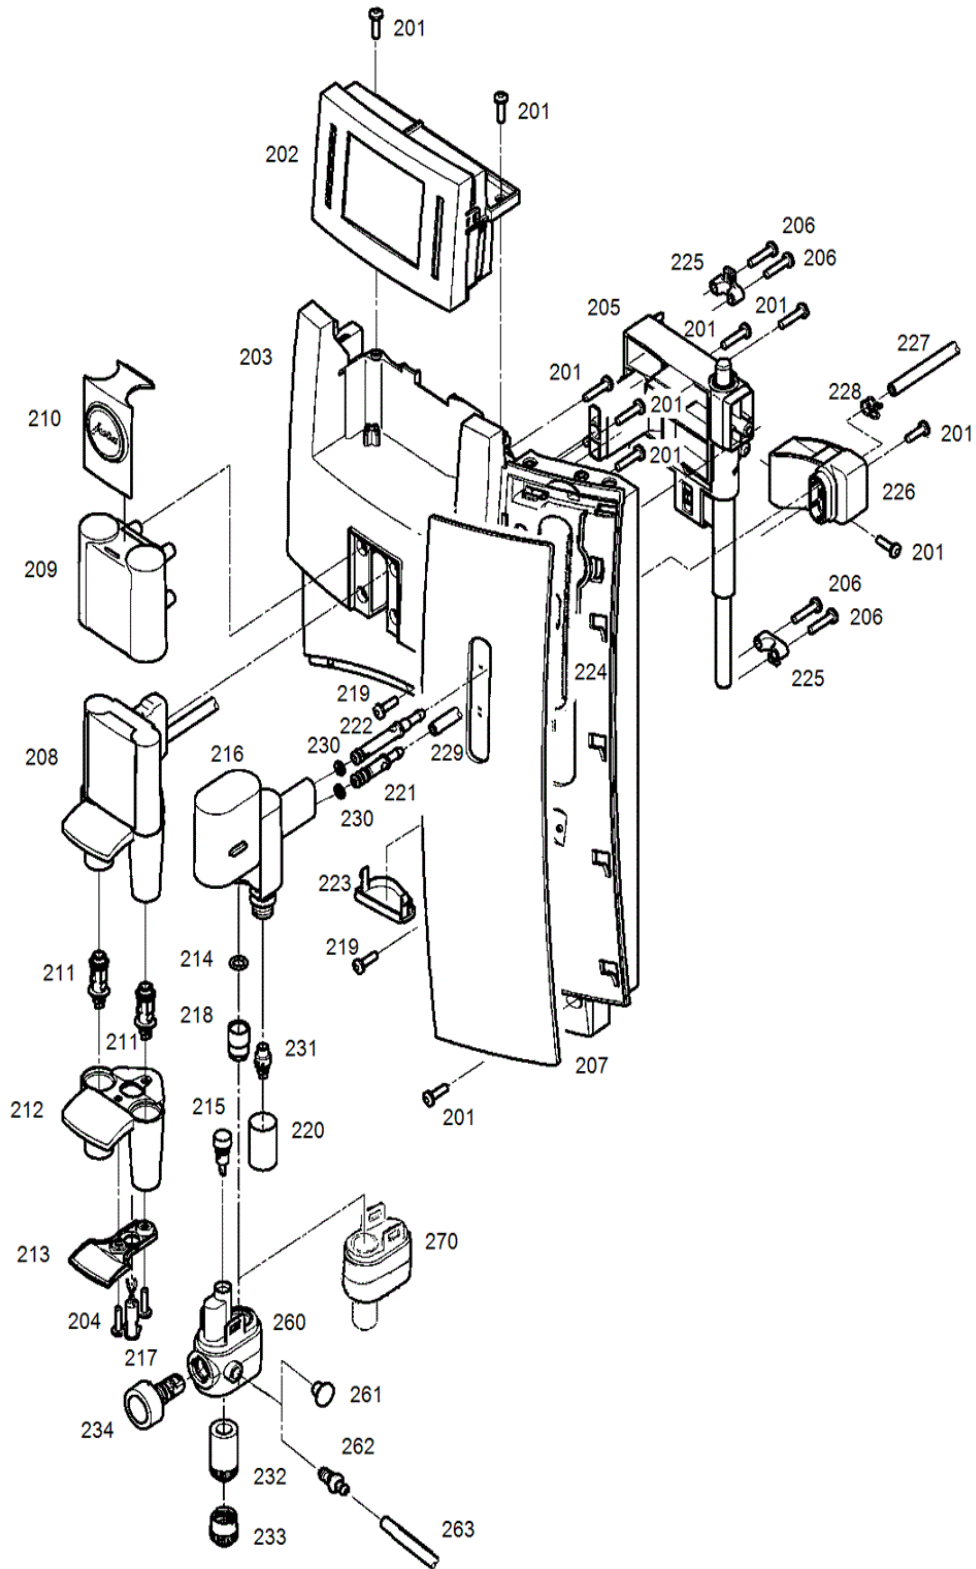

S15247 E8 Platin EU 735
Ausgabe: 06.12.2018

Der Ersatzteilkatalog gilt für folgende Artikel:
15247 E8 platin EU

Legende:

S15267_01

S15267_02

Art.-Nr.	Pos	Bezeichnung	Variante	Lager	SC
	0201	Schraube KST/PT 3.5x12 vz-blau		x	
	0202	Displaymodul TFT E8/WE8		x	
	0203	Frontrahmen schwarz		x	
	0204	Pt-Schraube 3x12 vz-schwarz		x	
	0205	Auslaufschieber kpl.		x	
	0206	Schraube KST/PT 3.5x16 Torx 15		x	
	0207	Frontblende rechts platin		x	
	0208	Auslauf Kaffee chrom kpl.		x	
	0209	Haube Frontrahmen chrom		x	
	0210	Blende E8 kpl.		x	
	0211	Auslaufrohr Kaffee		x	
	0212	Griff Auslauf chrom		x	
	0213	Griff Auslauf unten schwarz		x	
	0214	O-Ring 6.75x1.78 rot		x	
	0215	Luftansaugstutzen kpl. (D)		x	
	0216	Auslauf Cappu kpl.		x	
	0217	LED Tassenbeleuchtung kpl.		x	
	0218	Dampfdüse schwarz		x	
	0219	Schraube KST/PT 3.5x12 RoHS		x	
	0220	Hülse		x	
	0221	Fluid-Nippel I-Form Kaffee		x	
	0222	Fluid-Nippel I-Form Cappuccino		x	
	0223	Abdeckung Öffnung schwarz		x	
	0224	Abdeckung Frontschlitz schwarz		x	
	0225	Bride Führungsstange		x	
	0226	Auslaufschieber Cappuccino		x	
	0227	Schlauch Silikon/Gewebe Di 3.0		x	
	0228	Schlauchklemme 7.0-7.5 RoHS		x	
	0229	Silikonschlauch 6x3x100mm (K)		x	
	0230	O-Ring 4.00x1.50 Silikon/2-K		x	
	0231	Auslauf schwarz kpl.		x	
	0232	Auslauf Cappu V3 kpl.		x	
	0233	Milchauslauf transparent		x	
	0234	Regulierachse kpl.		x	
	0260	Verteiler Cappu kpl.		x	
	0261	Stopfen Easy Cappu		x	
	0262	Fluid-Nippel I-Form (D)		x	
	0263	Silikonschlauch 6x3x300mm (K)		x	
	0270	Wasserrohr kpl.		x	

S15267_03

S15267_04

S15267_05

S15267_06

S15267_07

S15267_08

S15267_09