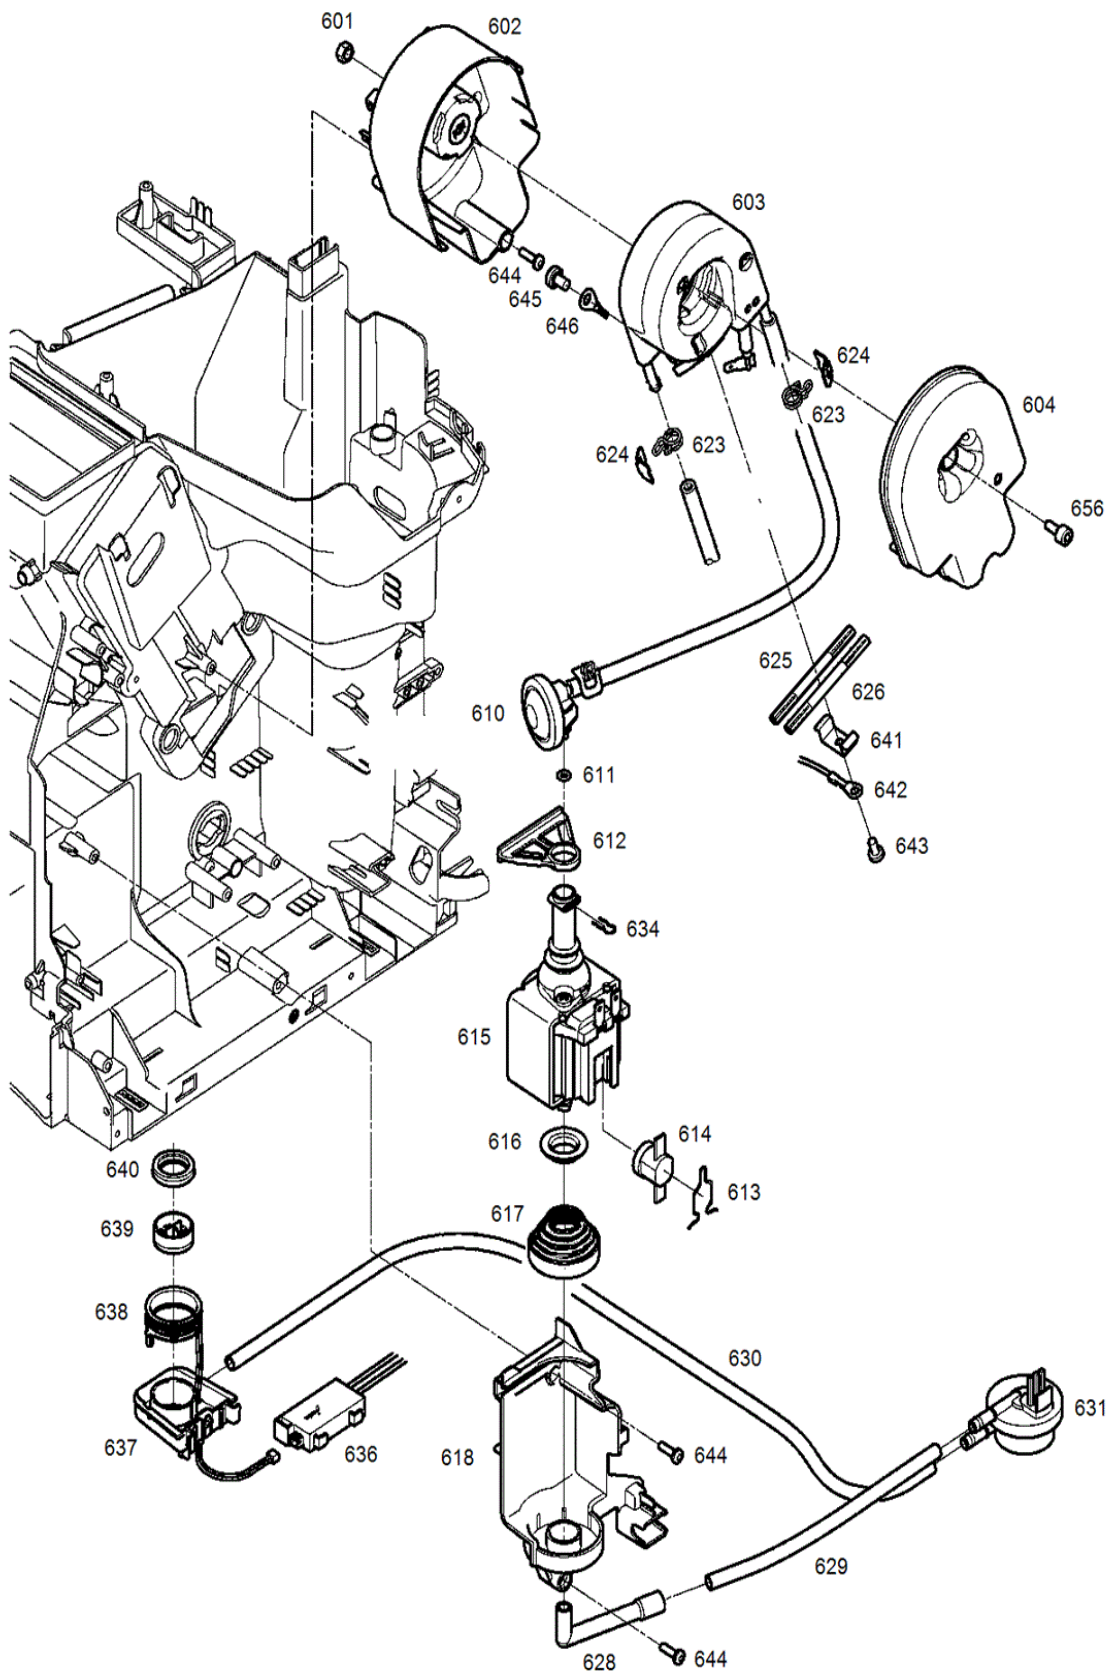

S15247 E8 Platin EU 735
Ausgabe: 06.12.2018

Der Ersatzteilkatalog gilt für folgende Artikel:
15247 E8 platin EU

Legende:

S15267_01

S15267_02

Art.-Nr.	Pos	Bezeichnung	Variante	Lager	SC
	0201	Schraube KST/PT 3.5x12 vz-blau		x	
	0202	Displaymodul TFT E8/WE8		x	
	0203	Frontrahmen schwarz		x	
	0204	Pt-Schraube 3x12 vz-schwarz		x	
	0205	Auslaufschieber kpl.		x	
	0206	Schraube KST/PT 3.5x16 Torx 15		x	
	0207	Frontblende rechts platin		x	
	0208	Auslauf Kaffee chrom kpl.		x	
	0209	Haube Frontrahmen chrom		x	
	0210	Blende E8 kpl.		x	
	0211	Auslaufrohr Kaffee		x	
	0212	Griff Auslauf chrom		x	
	0213	Griff Auslauf unten schwarz		x	
	0214	O-Ring 6.75x1.78 rot		x	
	0215	Luftansaugstutzen kpl. (D)		x	
	0216	Auslauf Cappu kpl.		x	
	0217	LED Tassenbeleuchtung kpl.		x	
	0218	Dampfdüse schwarz		x	
	0219	Schraube KST/PT 3.5x12 RoHS		x	
	0220	Hülse		x	
	0221	Fluid-Nippel I-Form Kaffee		x	
	0222	Fluid-Nippel I-Form Cappuccino		x	
	0223	Abdeckung Öffnung schwarz		x	
	0224	Abdeckung Frontschlitz schwarz		x	
	0225	Bride Führungsstange		x	
	0226	Auslaufschieber Cappuccino		x	
	0227	Schlauch Silikon/Gewebe Di 3.0		x	
	0228	Schlauchklemme 7.0-7.5 RoHS		x	
	0229	Silikonschlauch 6x3x100mm (K)		x	
	0230	O-Ring 4.00x1.50 Silikon/2-K		x	
	0231	Auslauf schwarz kpl.		x	
	0232	Auslauf Cappu V3 kpl.		x	
	0233	Milchauslauf transparent		x	
	0234	Regulierachse kpl.		x	
	0260	Verteiler Cappu kpl.		x	
	0261	Stopfen Easy Cappu		x	
	0262	Fluid-Nippel I-Form (D)		x	
	0263	Silikonschlauch 6x3x300mm (K)		x	
	0270	Wasserrohr kpl.		x	

S15267_03

S15267_04

S15267_05

S15267_06

S15267_07

S15267_08

S15267_09