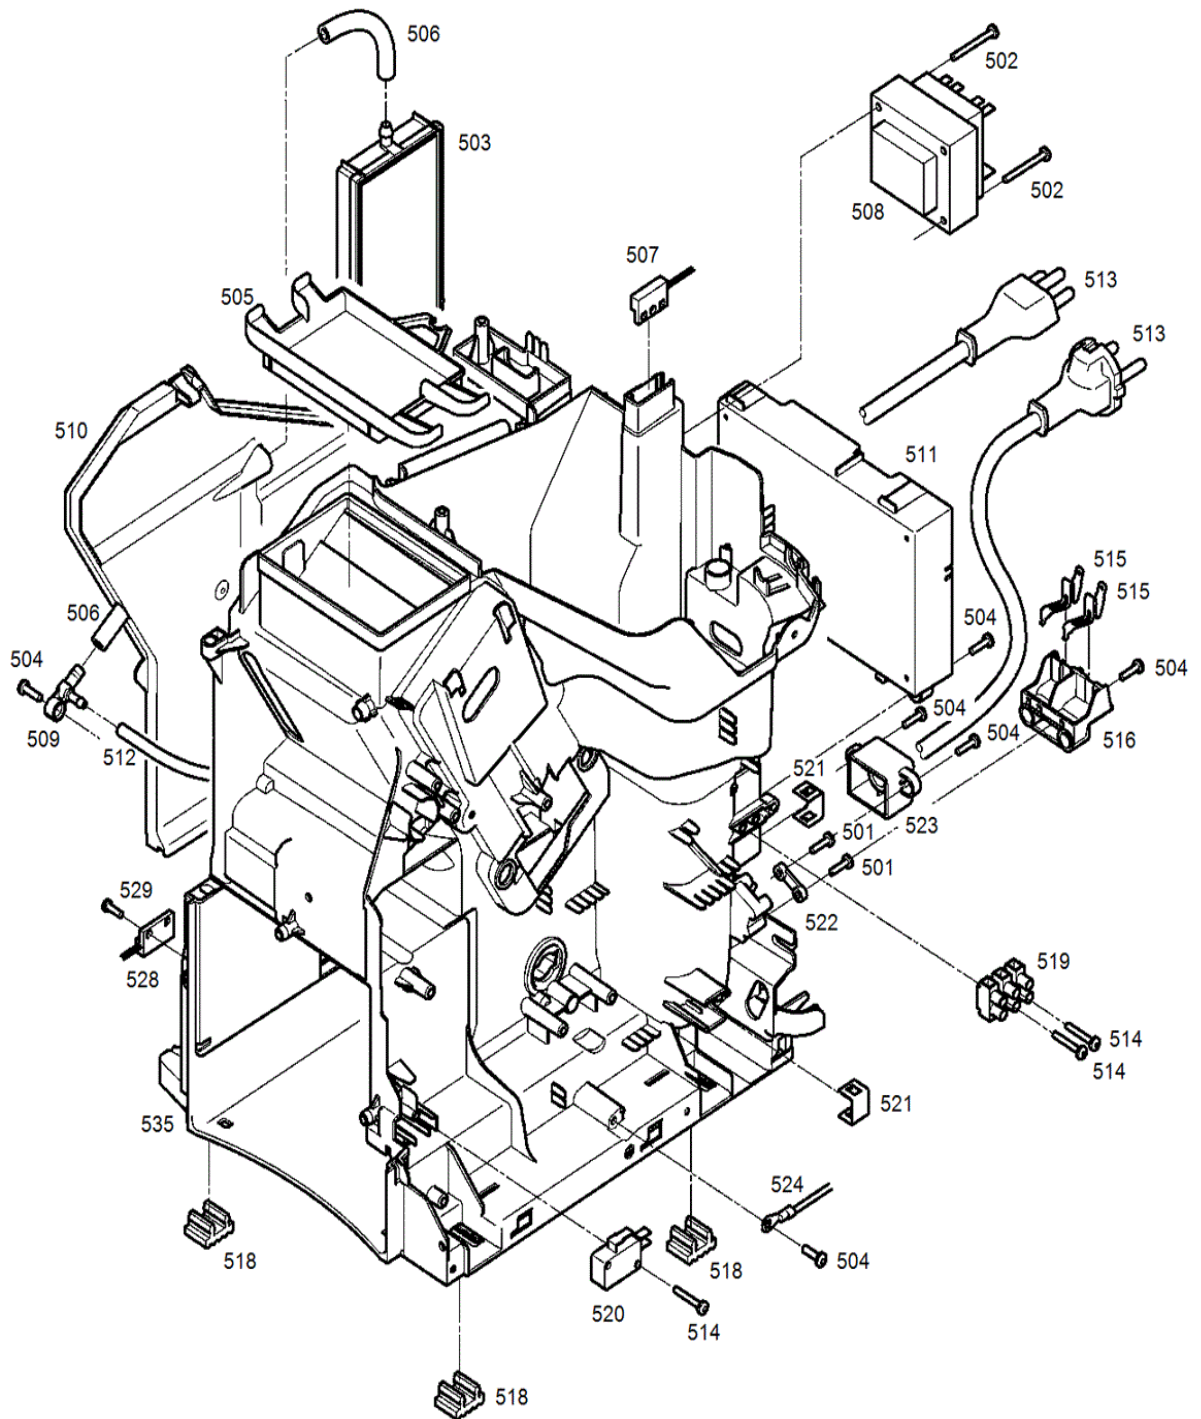

S15247 E8 Platin EU 735
Ausgabe: 06.12.2018

Der Ersatzteilkatalog gilt für folgende Artikel:
15247 E8 platin EU

Legende:

S15267_01

S15267_02

Art.-Nr.	Pos	Bezeichnung	Variante	Lager	SC
	0201	Schraube KST/PT 3.5x12 vz-blau		x	
	0202	Displaymodul TFT E8/WE8		x	
	0203	Frontrahmen schwarz		x	
	0204	Pt-Schraube 3x12 vz-schwarz		x	
	0205	Auslaufschieber kpl.		x	
	0206	Schraube KST/PT 3.5x16 Torx 15		x	
	0207	Frontblende rechts platin		x	
	0208	Auslauf Kaffee chrom kpl.		x	
	0209	Haube Frontrahmen chrom		x	
	0210	Blende E8 kpl.		x	
	0211	Auslaufrohr Kaffee		x	
	0212	Griff Auslauf chrom		x	
	0213	Griff Auslauf unten schwarz		x	
	0214	O-Ring 6.75x1.78 rot		x	
	0215	Luftansaugstutzen kpl. (D)		x	
	0216	Auslauf Cappu kpl.		x	
	0217	LED Tassenbeleuchtung kpl.		x	
	0218	Dampfdüse schwarz		x	
	0219	Schraube KST/PT 3.5x12 RoHS		x	
	0220	Hülse		x	
	0221	Fluid-Nippel I-Form Kaffee		x	
	0222	Fluid-Nippel I-Form Cappuccino		x	
	0223	Abdeckung Öffnung schwarz		x	
	0224	Abdeckung Frontschlitz schwarz		x	
	0225	Bride Führungsstange		x	
	0226	Auslaufschieber Cappuccino		x	
	0227	Schlauch Silikon/Gewebe Di 3.0		x	
	0228	Schlauchklemme 7.0-7.5 RoHS		x	
	0229	Silikonschlauch 6x3x100mm (K)		x	
	0230	O-Ring 4.00x1.50 Silikon/2-K		x	
	0231	Auslauf schwarz kpl.		x	
	0232	Auslauf Cappu V3 kpl.		x	
	0233	Milchauslauf transparent		x	
	0234	Regulierachse kpl.		x	
	0260	Verteiler Cappu kpl.		x	
	0261	Stopfen Easy Cappu		x	
	0262	Fluid-Nippel I-Form (D)		x	
	0263	Silikonschlauch 6x3x300mm (K)		x	
	0270	Wasserrohr kpl.		x	

S15267_03

S15267_04

S15267_05

S15267_06

S15267_07

S15267_08

S15267_09