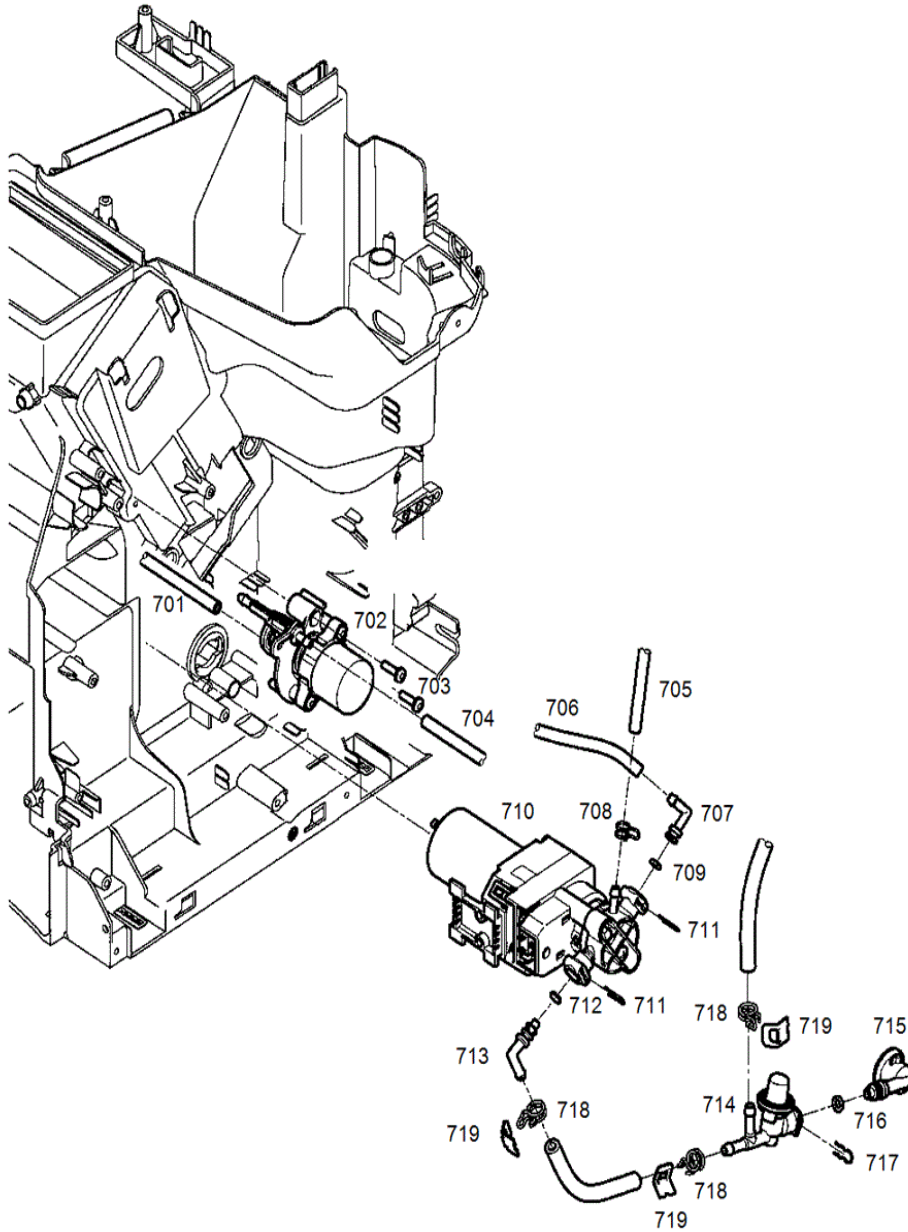

S15247 E8 Platin EU 735
Ausgabe: 06.12.2018

Der Ersatzteilkatalog gilt für folgende Artikel:
15247 E8 platin EU

Legende:

S15267_01

S15267_02

Art.-Nr.	Pos	Bezeichnung	Variante	Lager	SC
	0201	Schraube KST/PT 3.5x12 vz-blau		x	
	0202	Displaymodul TFT E8/WE8		x	
	0203	Frontrahmen schwarz		x	
	0204	Pt-Schraube 3x12 vz-schwarz		x	
	0205	Auslaufschieber kpl.		x	
	0206	Schraube KST/PT 3.5x16 Torx 15		x	
	0207	Frontblende rechts platin		x	
	0208	Auslauf Kaffee chrom kpl.		x	
	0209	Haube Frontrahmen chrom		x	
	0210	Blende E8 kpl.		x	
	0211	Auslaufrohr Kaffee		x	
	0212	Griff Auslauf chrom		x	
	0213	Griff Auslauf unten schwarz		x	
	0214	O-Ring 6.75x1.78 rot		x	
	0215	Luftansaugstutzen kpl. (D)		x	
	0216	Auslauf Cappu kpl.		x	
	0217	LED Tassenbeleuchtung kpl.		x	
	0218	Dampfdüse schwarz		x	
	0219	Schraube KST/PT 3.5x12 RoHS		x	
	0220	Hülse		x	
	0221	Fluid-Nippel I-Form Kaffee		x	
	0222	Fluid-Nippel I-Form Cappuccino		x	
	0223	Abdeckung Öffnung schwarz		x	
	0224	Abdeckung Frontschlitz schwarz		x	
	0225	Bride Führungsstange		x	
	0226	Auslaufschieber Cappuccino		x	
	0227	Schlauch Silikon/Gewebe Di 3.0		x	
	0228	Schlauchklemme 7.0-7.5 RoHS		x	
	0229	Silikonschlauch 6x3x100mm (K)		x	
	0230	O-Ring 4.00x1.50 Silikon/2-K		x	
	0231	Auslauf schwarz kpl.		x	
	0232	Auslauf Cappu V3 kpl.		x	
	0233	Milchauslauf transparent		x	
	0234	Regulierachse kpl.		x	
	0260	Verteiler Cappu kpl.		x	
	0261	Stopfen Easy Cappu		x	
	0262	Fluid-Nippel I-Form (D)		x	
	0263	Silikonschlauch 6x3x300mm (K)		x	
	0270	Wasserrohr kpl.		x	

S15267_03

S15267_04

S15267_05

S15267_06

S15267_07

S15267_08

S15267_09