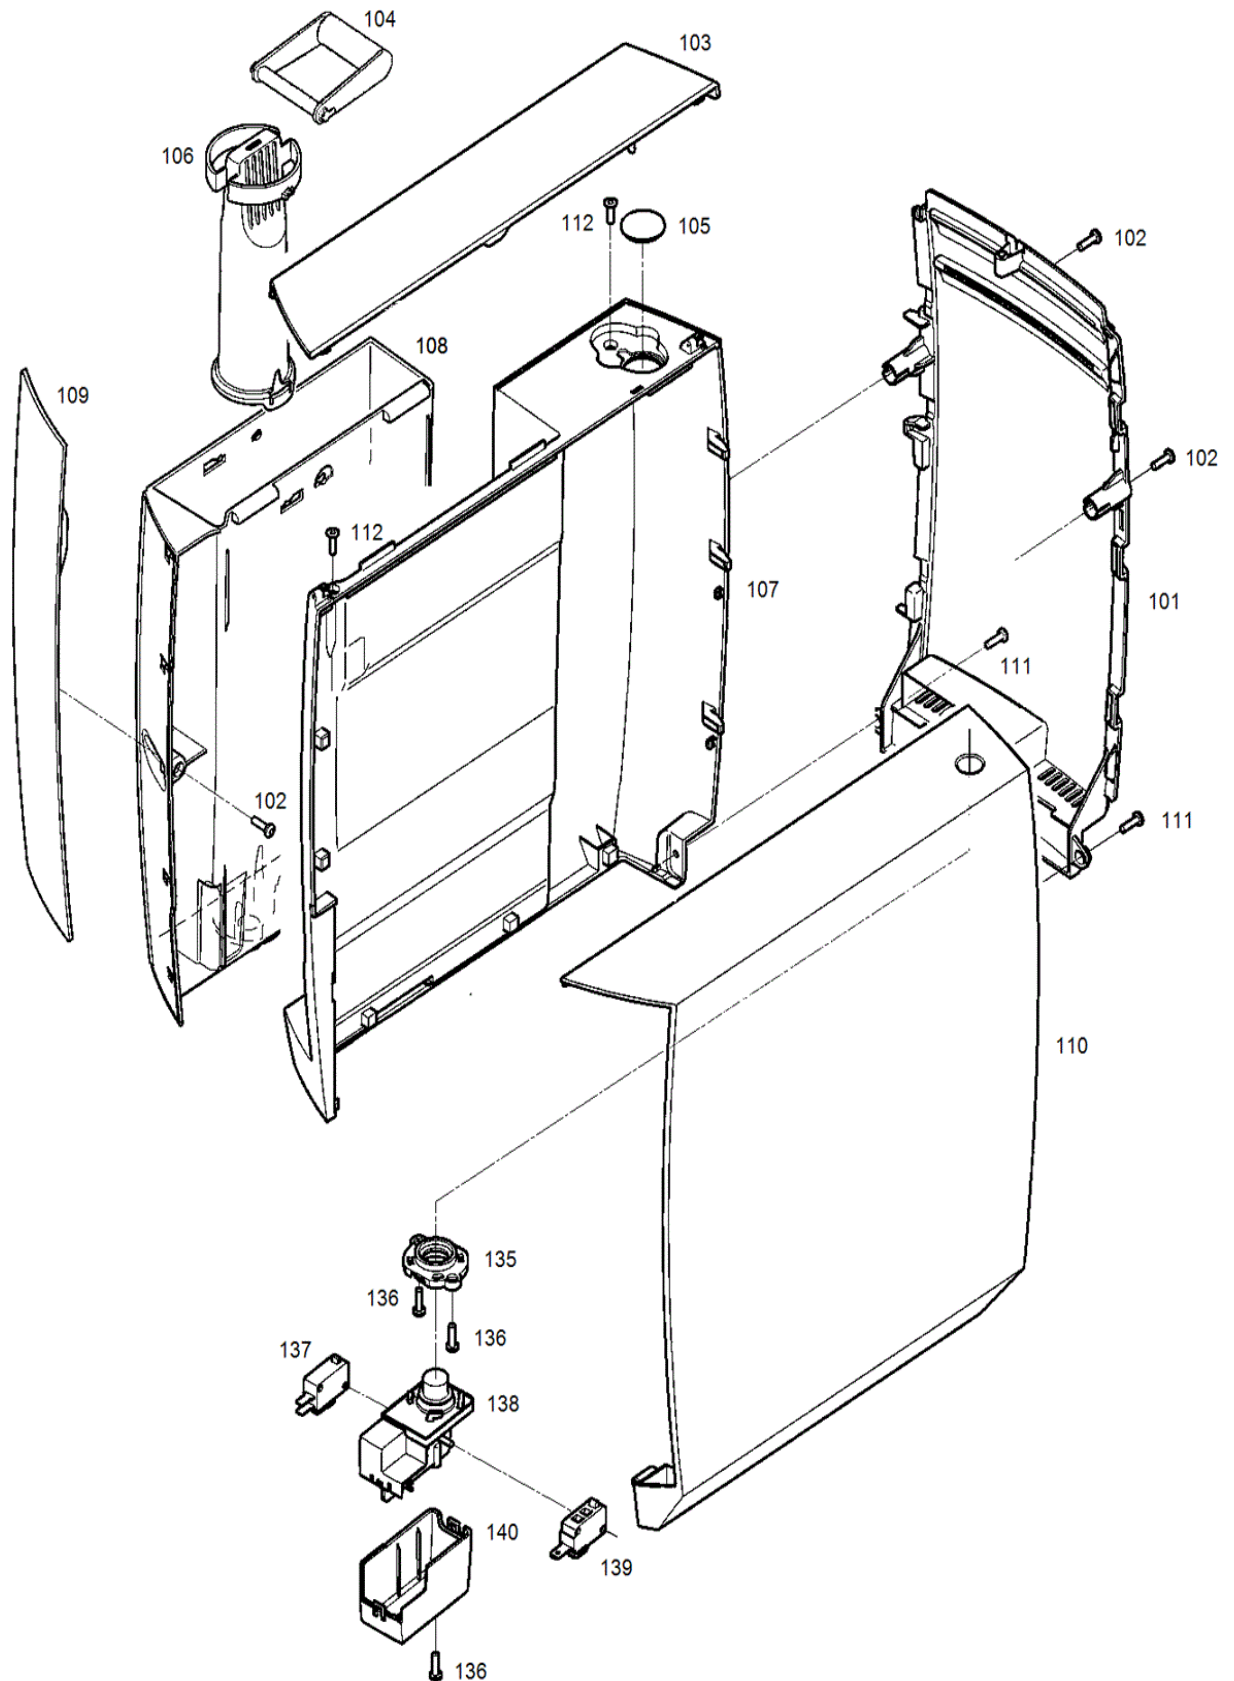

S15247 E8 Platin EU 735
Ausgabe: 06.12.2018

Der Ersatzteilkatalog gilt für folgende Artikel:
15247 E8 platin EU

Legende:

S15267_01

S15267_02

Art.-Nr.	Pos	Bezeichnung	Variante	Lager	SC
	0201	Schraube KST/PT 3.5x12 vz-blau		x	
	0202	Displaymodul TFT E8/WE8		x	
	0203	Frontrahmen schwarz		x	
	0204	Pt-Schraube 3x12 vz-schwarz		x	
	0205	Auslaufschieber kpl.		x	
	0206	Schraube KST/PT 3.5x16 Torx 15		x	
	0207	Frontblende rechts platin		x	
	0208	Auslauf Kaffee chrom kpl.		x	
	0209	Haube Frontrahmen chrom		x	
	0210	Blende E8 kpl.		x	
	0211	Auslaufrohr Kaffee		x	
	0212	Griff Auslauf chrom		x	
	0213	Griff Auslauf unten schwarz		x	
	0214	O-Ring 6.75x1.78 rot		x	
	0215	Luftansaugstutzen kpl. (D)		x	
	0216	Auslauf Cappu kpl.		x	
	0217	LED Tassenbeleuchtung kpl.		x	
	0218	Dampfdüse schwarz		x	
	0219	Schraube KST/PT 3.5x12 RoHS		x	
	0220	Hülse		x	
	0221	Fluid-Nippel I-Form Kaffee		x	
	0222	Fluid-Nippel I-Form Cappuccino		x	
	0223	Abdeckung Öffnung schwarz		x	
	0224	Abdeckung Frontschlitz schwarz		x	
	0225	Bride Führungsstange		x	
	0226	Auslaufschieber Cappuccino		x	
	0227	Schlauch Silikon/Gewebe Di 3.0		x	
	0228	Schlauchklemme 7.0-7.5 RoHS		x	
	0229	Silikonschlauch 6x3x100mm (K)		x	
	0230	O-Ring 4.00x1.50 Silikon/2-K		x	
	0231	Auslauf schwarz kpl.		x	
	0232	Auslauf Cappu V3 kpl.		x	
	0233	Milchauslauf transparent		x	
	0234	Regulierachse kpl.		x	
	0260	Verteiler Cappu kpl.		x	
	0261	Stopfen Easy Cappu		x	
	0262	Fluid-Nippel I-Form (D)		x	
	0263	Silikonschlauch 6x3x300mm (K)		x	
	0270	Wasserrohr kpl.		x	