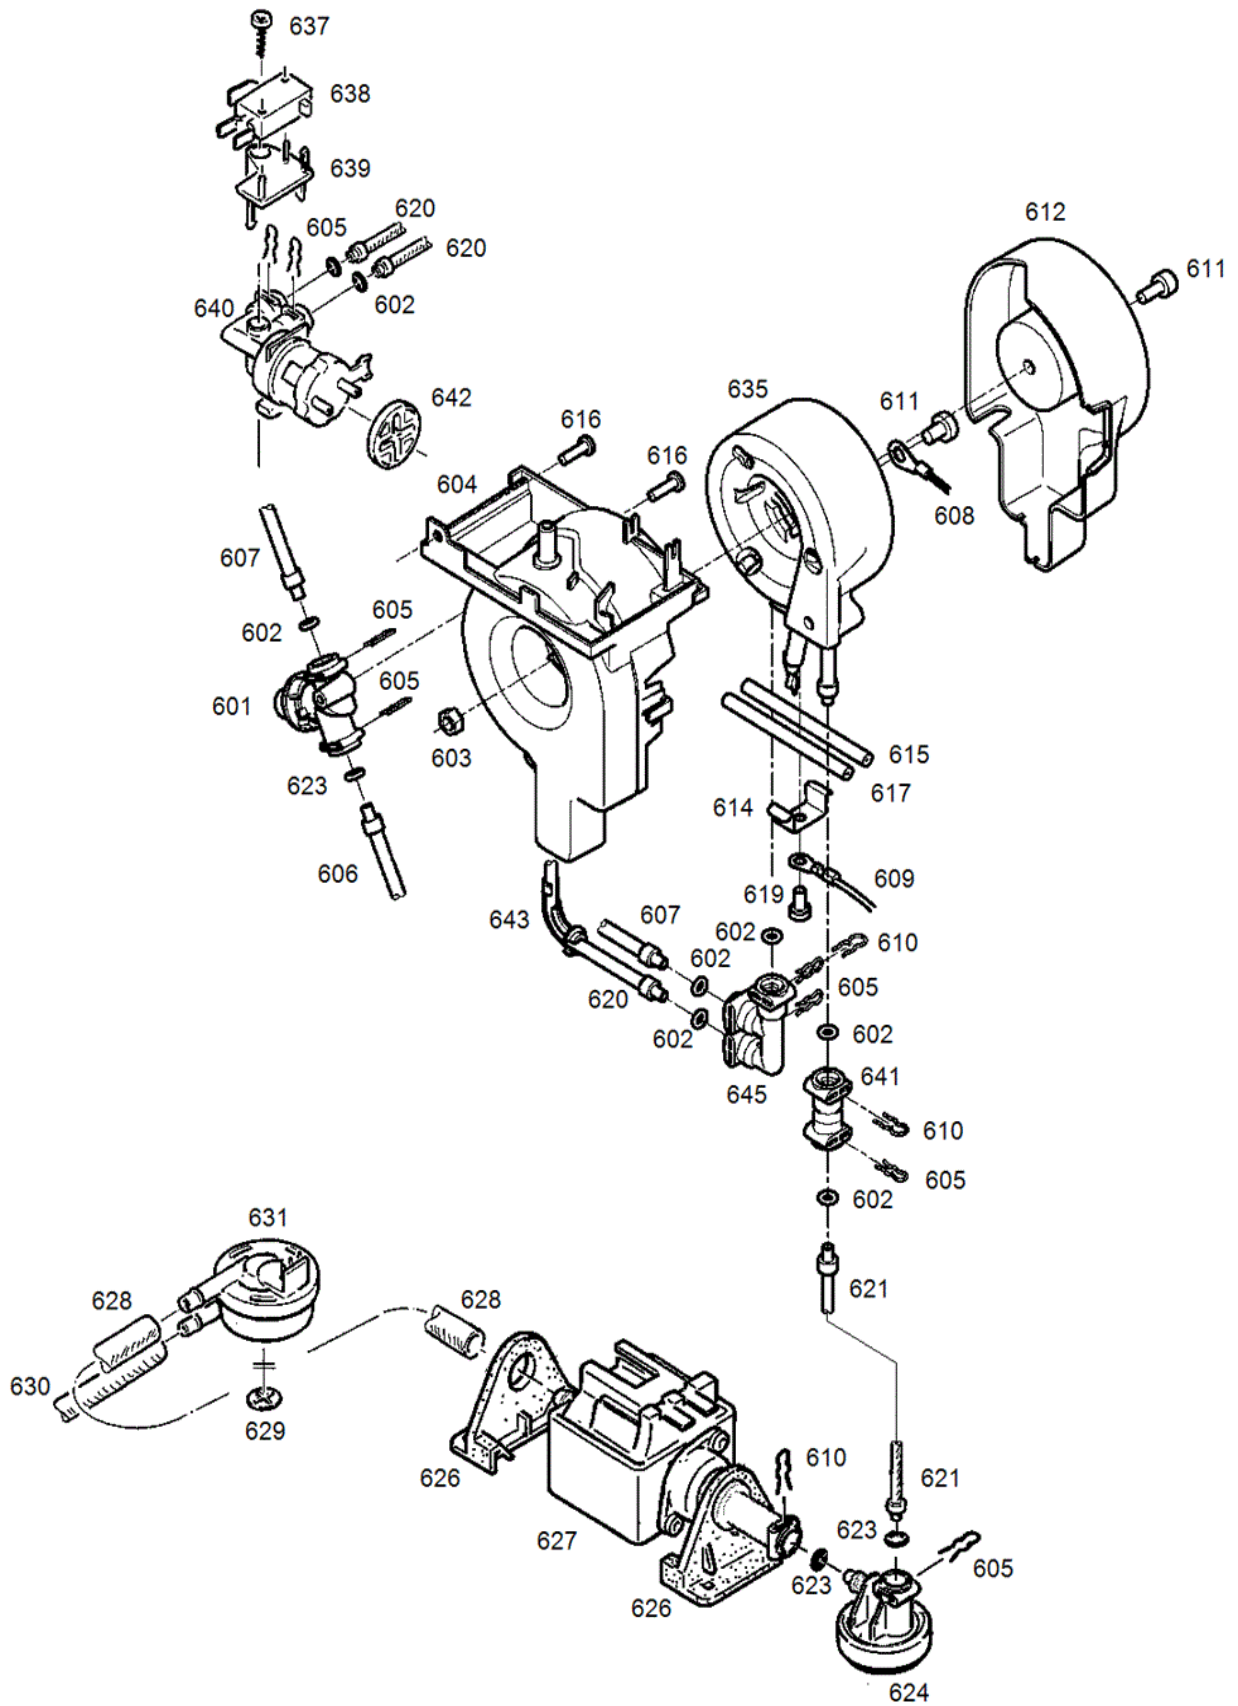

S15181 D6 Platin EU 745  
Ausgabe: 06.12.2018

Der Ersatzteilkatalog gilt für folgende Artikel:  
15181 D6 platin EU

Legende:

**(1) Gehäuseteile und Wassertank**

S15181\_01

**(2) Gehäuseteile**

S15181\_02

**(3) Fronttüre**

S15181\_03

**(4) Leistungsprint**

S15181\_04

**(5) Antrieb**

S15181\_05

**(6) Erhitzer**

S15181\_06

**(7) Mahleinheit**

S15181\_07

**(8) Brüheinheit**

S15181\_08