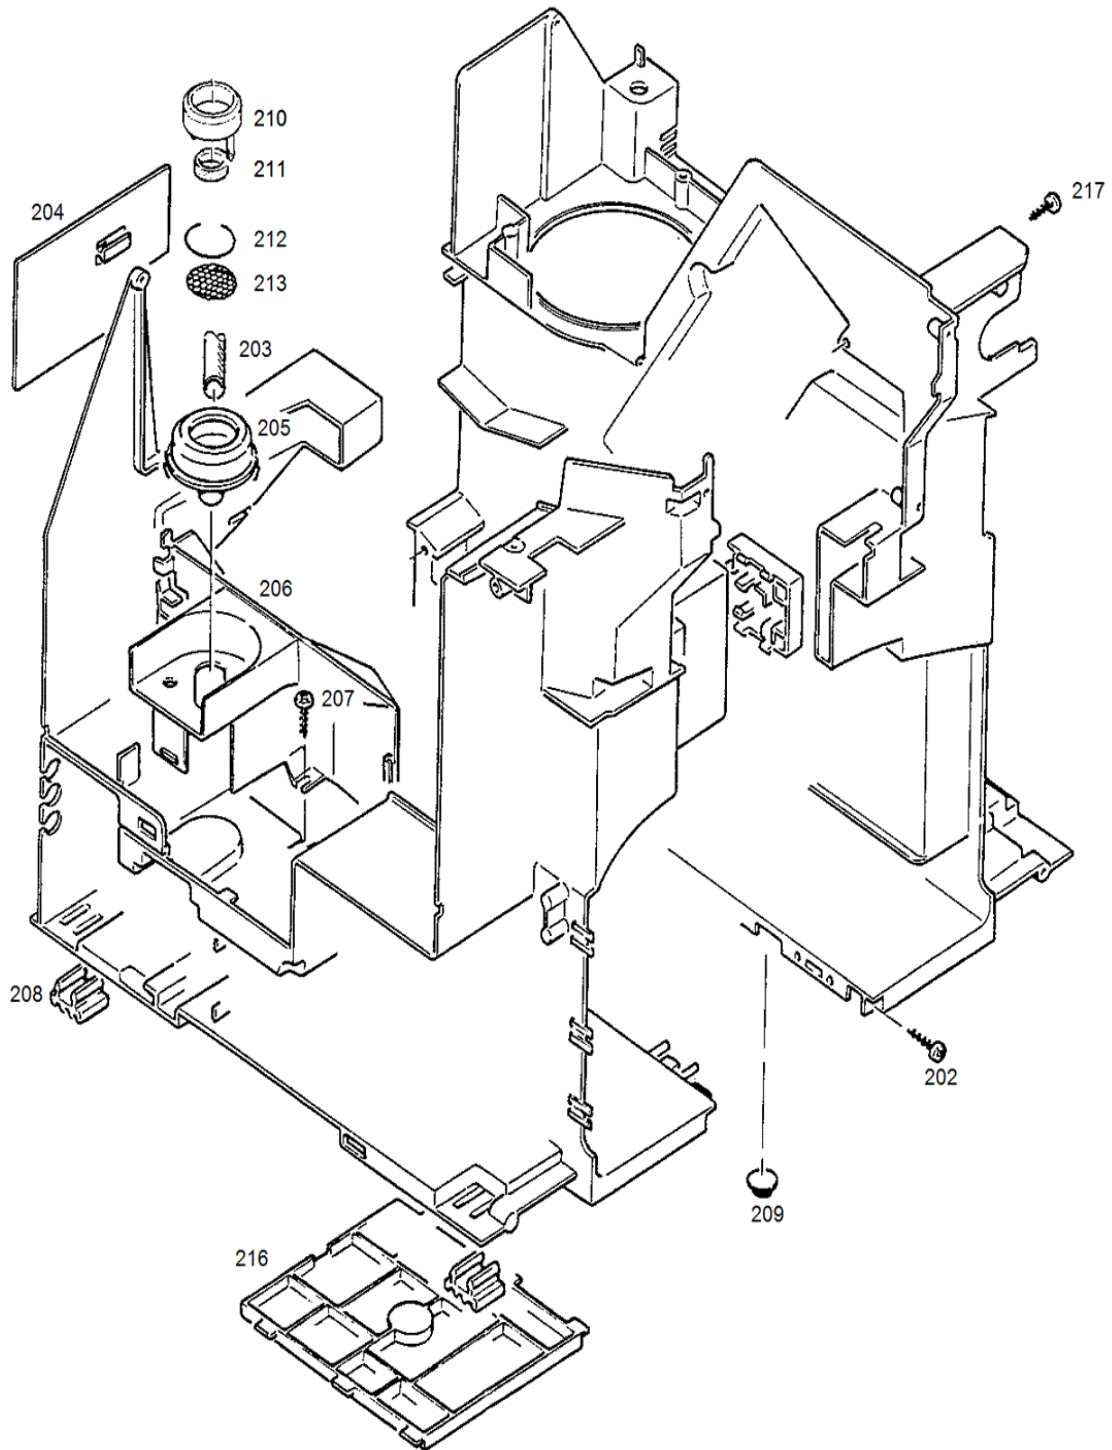

S15022 IMPRESSA C60 Pianoblack EU 688 MHFJKO/LON
Ausgabe: 08.03.2019

Der Ersatzteilkatalog gilt für folgende Artikel:

15022 IMPRESSA C60 pianoblack EU

Legende:

(1) Gehäuseteile und Wassertank

S15022_01

(2) Gehäuseteile

S15022_02

(3) Fronttüre

S15022_03

(4) Leistungsprint

S15022_04

(5) Antrieb

S15022_05

(6) Erhitzer

S15022_06

(7) Mahleinheit

S15022_07

(8) Brüheinheit

S15022_08